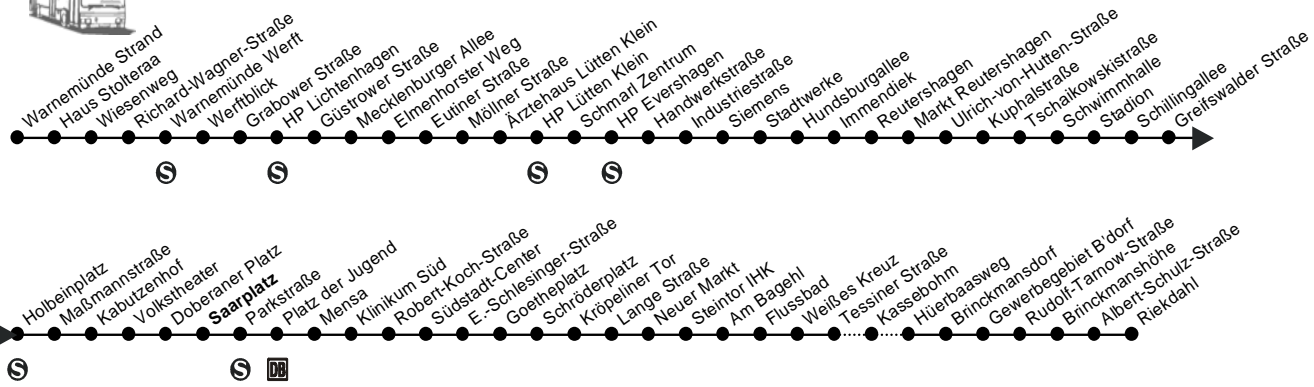

A = Fährt ab Hast. Warnemündwe Strand weiter als Linie 37

X = Fährt ab Hast. Mecklenburger Allee weiter als Linie 36

F1

Saarplatz - Umsteigepunkt F1/F2

F1**Montag - Freitag**

Zone

2	Warnemünde Strand	ab		0:33	1:33	2:38	3:38
2	Wiesenweg			0:35	1:35	2:40	3:40
2	Warnemünde Werft			0:38	1:38	2:43	3:43
2	HP Lichtenhagen			0:41	1:41	2:46	3:46
2	Mecklenburger Allee			0:43	1:43	2:48	3:48
2	Eutiner Straße			0:45	1:45	2:50	3:50
2	Ärztelhaus Lütten Klein			0:47	1:47	2:52	3:52
2	HP Lütten Klein	an		0:50	1:50	2:55	3:55
2	HP Lütten Klein	ab	23:56	0:51	1:51	2:56	4:01
2	HP Evershagen		0:00	0:55	1:55	3:00	4:05
2	Industriestraße		0:03	0:58	1:58	3:03	4:08
3	Markt Reutershagen		0:14	1:09	2:09	3:14	4:19
3	Schillingallee		0:19	1:14	2:14	3:19	4:24
3	Holbeinplatz		0:22	1:17	2:17	3:22	4:27
3	Kabutzenhof		0:24	1:19	2:19	3:24	4:29
3	Doberaner Platz		0:26	1:21	2:21	3:26	4:31
3	Saarplatz	an	0:27	1:22	2:22	3:27	4:32
3	Saarplatz	ab	0:28	1:25	2:25	3:30	4:32
3	Mensa		0:32	1:29	2:29	3:34	4:36
3	Südstadt-Center		0:34	1:31	2:31	3:36	
3	Goetheplatz		0:36	1:33	2:33	3:38	
3	Steintor IHK		0:43	1:40	2:40	3:45	
3	Kassebohm		0:47				
3	Brinckmansdorf		0:50	1:45	2:45	3:50	
3	Riekdahl	an	0:55	1:50	2:50	3:55	