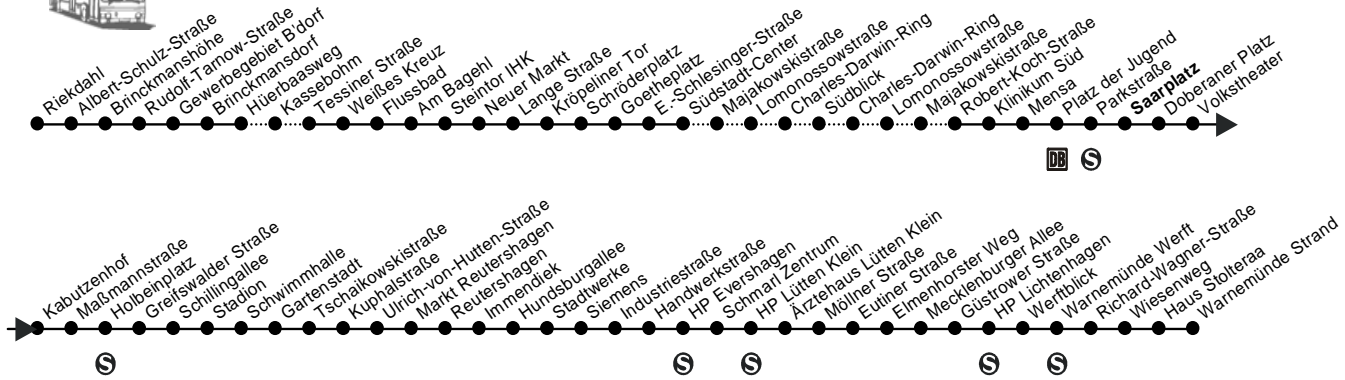

F1

Saarplatz - Umsteigepunkt F1/F2

F1		Montag - Freitag			
Zone					
3	Riekdahl	ab	0:54	1:54	2:59
3	Brinckmansdorf		1:00	2:00	3:05
3	Kassebohm				
3	Steintor IHK		1:06	2:06	3:11
3	Neuer Markt		1:07	2:07	3:12
3	Goetheplatz		1:13	2:13	3:18
3	Südstadt-Center		1:16	2:16	3:21
3	Südblick				
3	Mensa		1:18	2:18	3:23
3	Saarplatz	an	1:22	2:22	3:27
3	Saarplatz	ab	1:25	2:25	3:30
3	Doberaner Platz		1:26	2:26	3:31
3	Kabutzenhof		1:28	2:28	3:33
3	Holbeinplatz		1:30	2:30	3:35
3	Schillingallee		1:32	2:32	3:37
3	Markt Reutershagen		1:38	2:38	3:43
2	Industriestraße		1:48	2:48	3:53
2	HP Lütten Klein	an	1:55	2:55	4:00
2	HP Lütten Klein	ab	1:00	2:00	3:00
2	Ärztehaus Lütten Klein		1:02	2:02	3:02
2	Eutiner Straße		1:04	2:04	3:04
2	Mecklenburger Allee		1:06	2:06	3:06
2	HP Lichtenhagen		1:09	2:09	3:09
2	Warnemünde Werft		1:12	2:12	3:12
2	Wiesenweg		1:15	2:15	3:15
2	Warnemünde Strand	an	1:17	2:17	3:17

= fährt am Holbeinplatz weiter als Linie 28