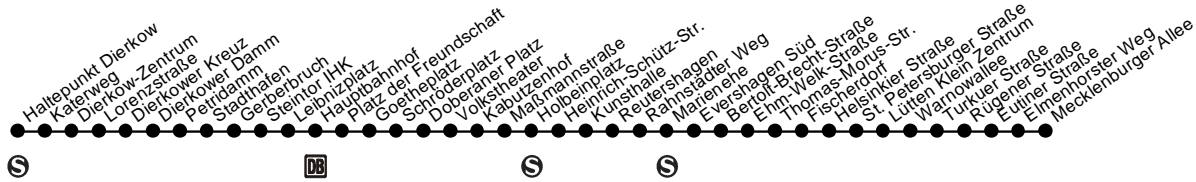

04

Montag - Freitag

Zone											F	S				
1	Haltepunkt Dierkow	ab														
1/3	Dierkower Kreuz															
3	Stadthafen															
3	Steintor IHK															
3	Hauptbahnhof															
3	Schröderplatz															
3	Doberaner Platz															
3	Kabutzenhof															
3	Holbeinplatz															
3	Kunsthalle	3:30	4:00	4:30	4:39	5:09	5:33	5:39	5:46	6:06	6:26	6:46	7:02	7:12	7:17	
3	Reuthshagen	3:31	4:01	4:31	4:41	5:11	5:34	5:41	5:48	6:08	6:28	6:48	7:04	7:14	7:19	
3/2	Marienehe	3:34	4:04	4:34	4:44	5:14	5:37	5:44	5:51	6:11	6:31	6:51	7:07	7:17	7:22	
2	Evershagen Süd	3:37	4:07	4:37	4:47	5:17	5:40	5:47	5:53	6:14	6:34	6:54	7:10	7:20	7:25	
2	Thomas-Morus-Str.	3:41	4:11	4:41	4:51	5:21	5:44	5:51	5:57	6:18	6:38	6:58	7:14	7:24	7:29	
2	Lütten Klein Zentrum	3:45	4:15	4:45	4:56	5:26	5:48	5:56	6:02	6:23	6:43	7:03	7:19	7:29	7:34	
2	Rügener Straße	3:49	4:19	4:49	5:00	5:30	5:52	6:00	6:06	6:27	6:47	7:07	7:23	7:33	7:38	
2	Mecklenburger Allee	an	3:53	4:23	4:53	5:04	5:34	5:56	6:04	6:10	6:31	6:51	7:11	7:27	7:37	7:42