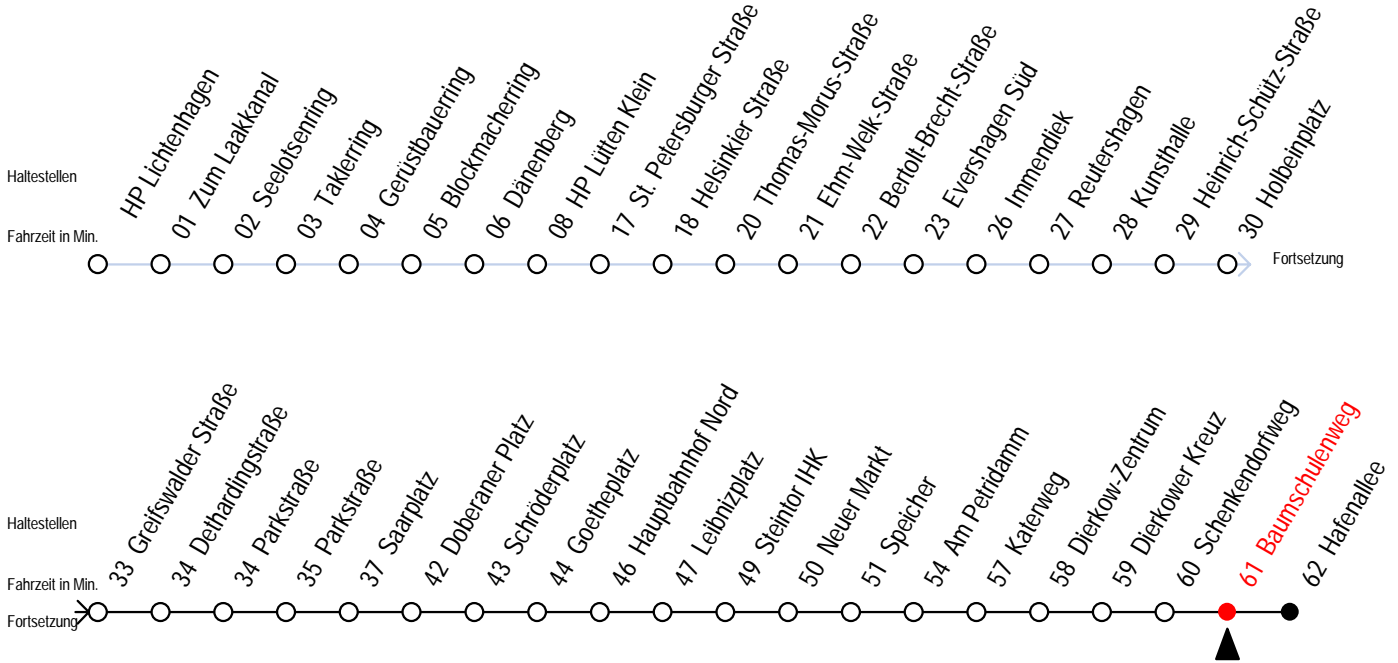

# F2 Baumschulenweg

Wir bewegen Rostock

Gültig ab 22.08.2010

Alle Angaben ohne Gewähr

Richtung: Hafenallee Saarplatz Umsteigepunkt F1/F2

## Uhr Montag - Freitag

## Uhr Samstag

## Uhr Sonn-/Feiertag

0	47	0	47	0	47
1	44	1	44	1	44
2	44	2	44	2	44
3	49	3	49 <sup>D</sup>	3	49

D = Anschluß am Dierkower Kreuz zur Linie 14

Hamburger Strasse 115  
18069 Rostock  
Telefon 0381 802 1900  
<http://www.rsag-online.de>