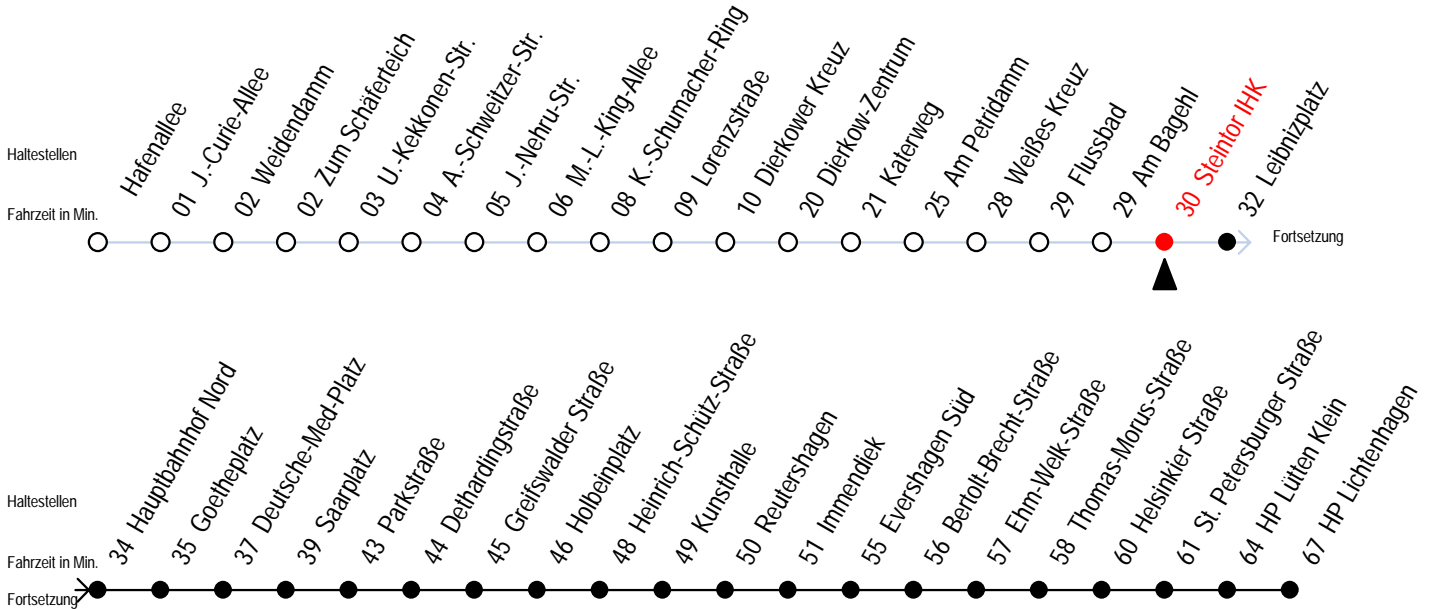

# F2 Steintor IHK

Wir bewegen Rostock

Gültig ab 22.08.2010

Alle Angaben ohne Gewähr

Richtung: HP Lichtenhagen

Saarplatz Umsteigepunkt F1/F2

## Uhr Montag - Freitag

## Uhr Samstag

## Uhr Sonn-/Feiertag

1	14	1	14	1	14
2	14	2	14	2	14
3	19	3	19	3	19
4	--	4	19 49	4	19 49
5	--	5	19 49 <sup>H</sup>	5	19 49
6	--	6	--	6	19 49
7	--	7	--	7	19 49 <sup>H</sup>

H = fährt bis HP Lütten Klein

Hamburger Strasse 115  
18069 Rostock  
Telefon 0381 802 1900  
<http://www.rsag-online.de>