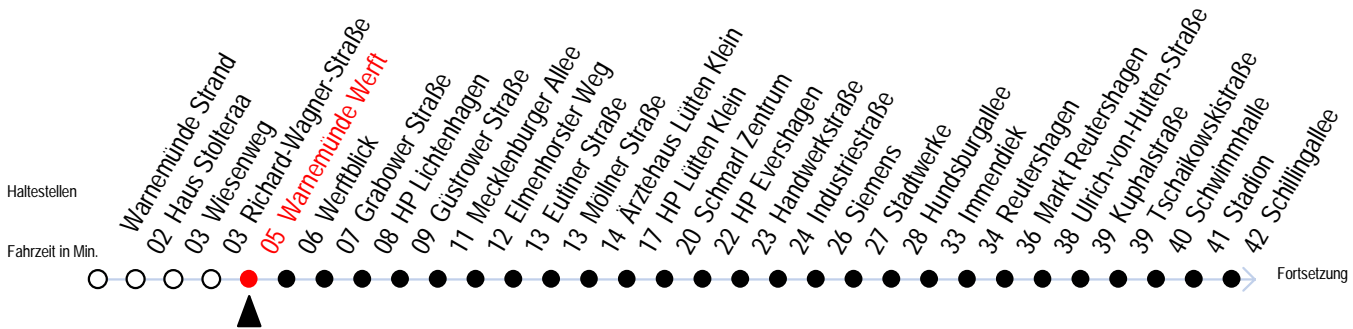

# F1 Warnemünde Werft

Wir bewegen Rostock

Gültig ab 22.08.2010

Alle Angaben ohne Gewähr

Richtung: Riekdahl Saarplatz Umsteigepunkt F1/F2

K = verkehrt über Kassebohm

H = fährt bis HP Lütten Klein

M = fährt bis Mensa

# = fährt bis Holbeinplatz, weiter als Linie 28

Hamburger Strasse 115  
18069 Rostock  
Telefon 0381 802 1900  
<http://www.rsag-online.de>