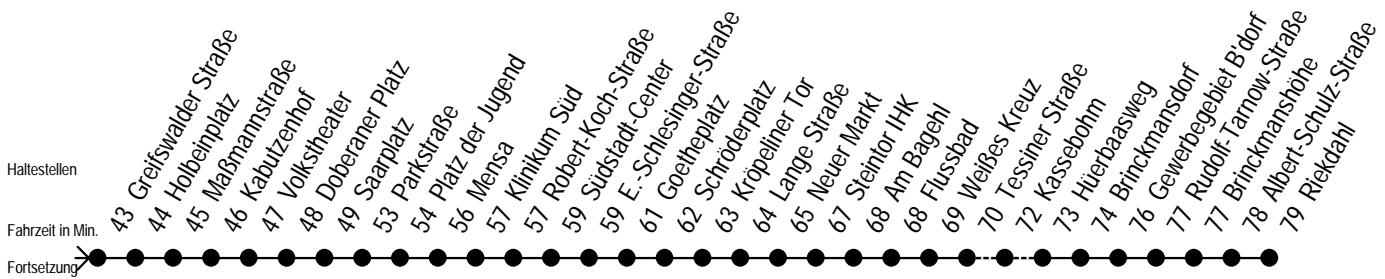

# F1 Warnemünde Werft

Wir bewegen Rostock

Gültig ab 22.08.2010

Alle Angaben ohne Gewähr

Richtung: Riekdahl Saarplatz Umsteigepunkt F1/F2

K = verkehrt über Kassebohm

H = fährt bis HP Lütten Klein

M = fährt bis Mensa