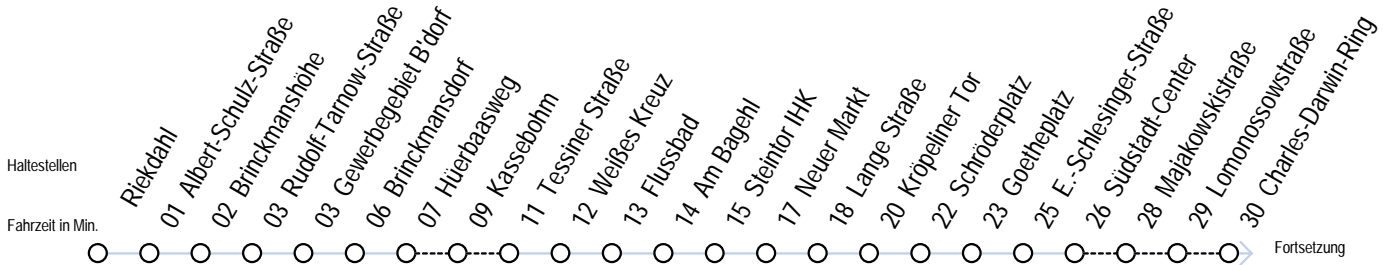

F1 Richard-Wagner-Straße

Wir bewegen Rostock

Gültig ab 22.08.2010

Alle Angaben ohne Gewähr

Richtung: Warnemünde Strand

Saarplatz Umsteigepunkt F1/F2

Uhr Montag - Freitag

1	13
2	13
3	13
4	--
5	--
6	--
7	--

Uhr Samstag

1	13
2	13
3	13
4	18 ^A 48 ^A
5	18 ^A 48 ^A
6	--
7	--

Uhr Sonn-/Feiertag

1	13
2	13
3	13
4	18 ^A 48 ^A
5	18 ^A 48 ^A
6	18 ^A 48 ^A
7	18 ^A

A = fährt ab Hast. Warnemünde Strand weiter als Linie 37