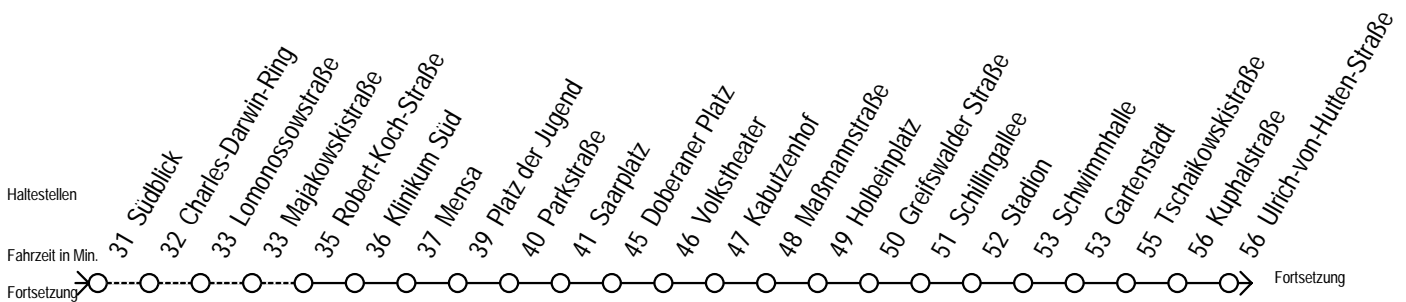

F1 Richard-Wagner-Straße

Wir bewegen Rostock

Gültig ab 22.08.2010

Alle Angaben ohne Gewähr

Richtung: Warnemünde Strand

Saarplatz Umsteigepunkt F1/F2

Uhr Montag - Freitag

1	13
2	13
3	13
4	--
5	--
6	--
7	--

Uhr Samstag

1	13
2	13
3	13
4	18 ^A 48 ^A
5	18 ^A 48 ^A
6	--
7	--

Uhr Sonn-/Feiertag

1	13
2	13
3	13
4	18 ^A 48 ^A
5	18 ^A 48 ^A
6	18 ^A 48 ^A
7	18 ^A

A = fährt ab Hast. Warnemünde Strand weiter als Linie 37