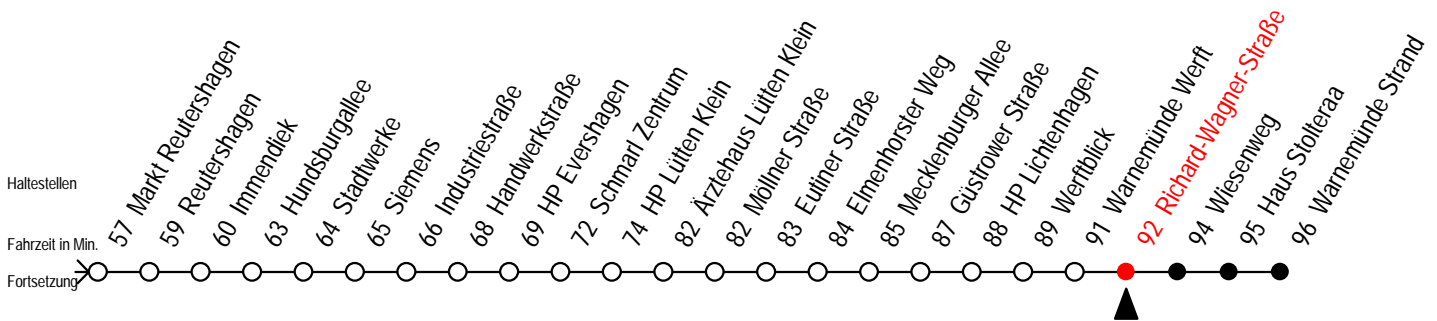

F1 Richard-Wagner-Straße

Wir bewegen Rostock

Gültig ab 22.08.2010

Alle Angaben ohne Gewähr

Richtung: Warnemünde Strand

Saarplatz Umsteigepunkt F1/F2

Uhr Montag - Freitag

1	13
2	13
3	13
4	--
5	--
6	--
7	--

Uhr Samstag

1	13
2	13
3	13
4	18 ^A 48 ^A
5	18 ^A 48 ^A
6	--
7	--

Uhr Sonn-/Feiertag

1	13
2	13
3	13
4	18 ^A 48 ^A
5	18 ^A 48 ^A
6	18 ^A 48 ^A
7	18 ^A

A = fährt ab Hast. Warnemünde Strand weiter als Linie 37