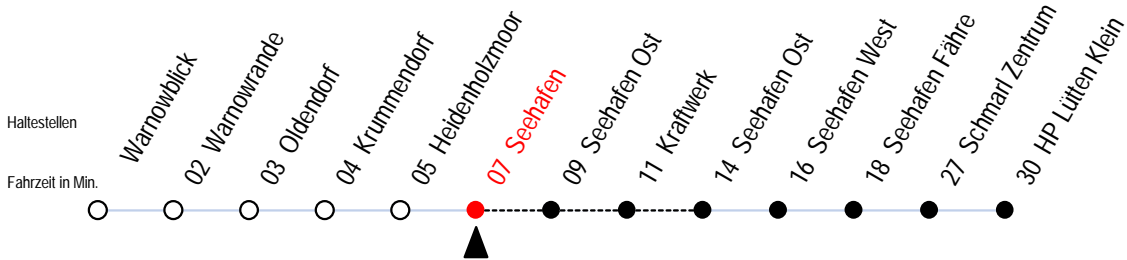

45 Seehafen

Wir bewegen Rostock.

Gültig ab 22.08.2010

Alle Angaben ohne Gewähr

Richtung: HP Lütten Klein

Uhr Montag - Freitag

Uhr Samstag

Uhr Sonn-/Feiertag

5	06	5	--	5	--
6	04 38 ^S 40 ^F 58	6	49 ^L	6	--
7	28 58	7	49	7	--
8	57	8	--	8	18
9	57	9	07	9	10
10	57	10	04	10	10
11	57	11	04	11	10
12	58	12	04	12	10
13	58	13	04	13	10
14	58	14	04	14	10
15	28 58	15	04	15	10
16	20 58	16	04	16	10
17	58	17	04	17	10
18	57	18	04	18	10
19	57	19	04 44	19	40
20	--	20	04	20	49
21	02	21	--	21	--
22	17 ^L	22	--	22	--

L = verkehrt über Liebherrstraße
F = verkehrt nur in den Schulferien

S = verkehrt nur an Schultagen

Hamburger Strasse 115
18069 Rostock
Telefon 0381 802 1900
<http://www.rsag-online.de>