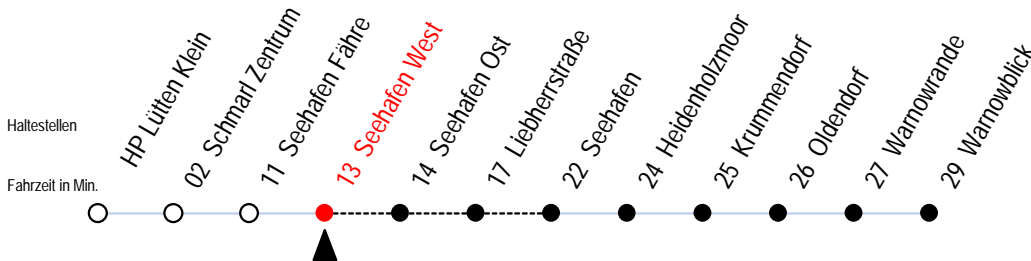

45 Seehafen West

Wir bewegen Rostock.

Gültig ab 22.08.2010

Alle Angaben ohne Gewähr

Richtung: Warnowblick

Uhr Montag - Freitag

Uhr Samstag

Uhr Sonn-/Feiertag

4	34 ^L	4	--	4	--
5	00 ^B	5	--	5	--
6	00 ^B 34 ^{SB} 36 ^{FB} 54 ^B	6	38 ^A	6	--
7	24 ^B 54 ^B	7	31 ^A 51 ^A	7	26 ^A
8	54 ^B	8	51 ^A	8	55 ^A
9	54 ^B	9	49 ^A	9	55 ^A
10	54 ^B	10	49 ^A	10	55 ^A
11	54 ^B	11	49 ^A	11	55 ^A
12	54 ^B	12	49 ^A	12	55 ^A
13	54 ^B	13	49 ^A	13	55 ^A
14	54 ^B	14	49 ^A	14	55 ^A
15	24 ^B 54 ^B	15	49 ^A	15	55 ^A
16	16 54 ^B	16	49 ^A	16	55 ^A
17	54 ^B	17	49 ^A	17	55 ^A
18	59 ^B	18	49 ^A	18	46 ^A
19	54 ^B	19	39 ^A	19	--
20	51 ^{LI}	20	--	20	32 ^{LA}
21	51 ^{LI}	21	--	21	--

L = verkehrt über Liebherrstraße

A = ab Warnowblick weiter als Linie 14

S = verkehrt nur an Schultagen

B = ab Warnowblick weiter als Linie 15

I = fährt nur bis Seehafen

F = verkehrt nur in den Schulferien

Hamburger Strasse 115
18069 Rostock
Telefon 0381 802 1900
<http://www.rsag-online.de>