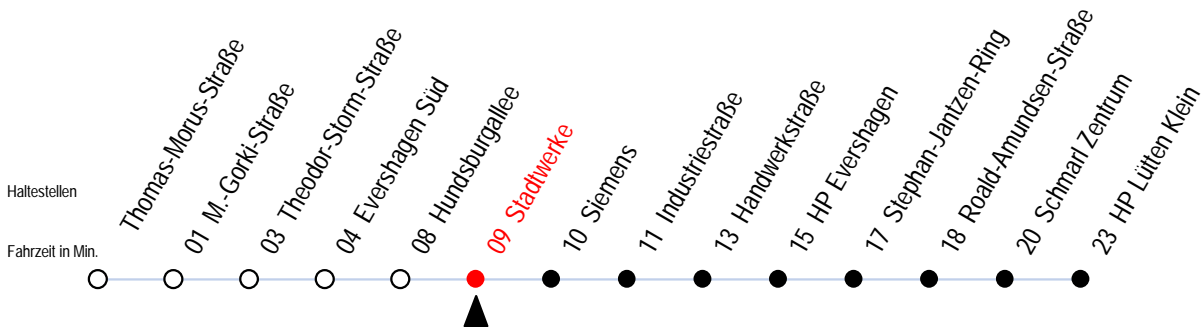

38 Stadtwerke

Wir bewegen Rostock.

Gültig ab 22.08.2010

Alle Angaben ohne Gewähr

Richtung: HP Lütten Klein

Uhr Montag - Freitag

Uhr Samstag

Uhr Sonn-/Feiertag

| | | | | | |
|----|-------------------|----|-------|----|-------|
| 4 | 58 | 4 | -- | 4 | -- |
| 5 | 24 54 | 5 | -- | 5 | -- |
| 6 | 20 40 | 6 | 25 55 | 6 | -- |
| 7 | 00 10 25 40 55 | 7 | 25 55 | 7 | -- |
| 8 | 10 25 55 | 8 | 25 55 | 8 | 28 58 |
| 9 | 25 55 | 9 | 25 55 | 9 | 28 58 |
| 10 | 25 55 | 10 | 25 55 | 10 | 28 58 |
| 11 | 25 55 | 11 | 25 55 | 11 | 28 58 |
| 12 | 25 55 | 12 | 25 55 | 12 | 28 58 |
| 13 | 11 26 41 56 | 13 | 25 55 | 13 | 28 58 |
| 14 | 11 26 41 56 | 14 | 25 55 | 14 | 28 58 |
| 15 | 11 26 41 56 | 15 | 25 55 | 15 | 28 58 |
| 16 | 11 26 41 56 | 16 | 25 55 | 16 | 28 58 |
| 17 | 11 26 41 56 | 17 | 25 55 | 17 | 28 58 |
| 18 | 11 27 42 57 | 18 | 25 55 | 18 | 28 58 |
| 19 | 12 27 57 | 19 | 25 55 | 19 | 28 58 |
| 20 | 28 58 | 20 | 28 58 | 20 | 28 58 |
| 21 | 28 58 | 21 | 28 58 | 21 | 28 58 |
| 22 | 28 58 | 22 | 28 58 | 22 | 28 58 |
| 23 | 28 58 | 23 | 28 58 | 23 | 28 58 |