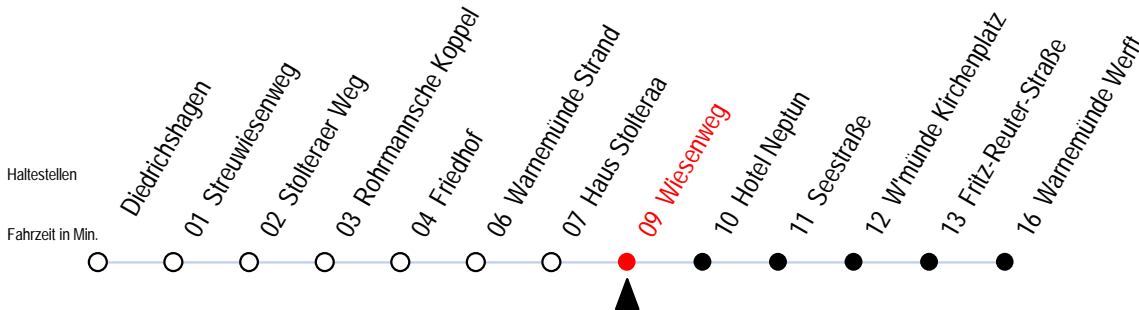

# 37 Wiesenweg

Wir bewegen Rostock.

Alle Angaben ohne Gewähr

Gültig ab 22.08.2010

**Richtung: Warnemünde Werft**

## Uhr Montag - Freitag