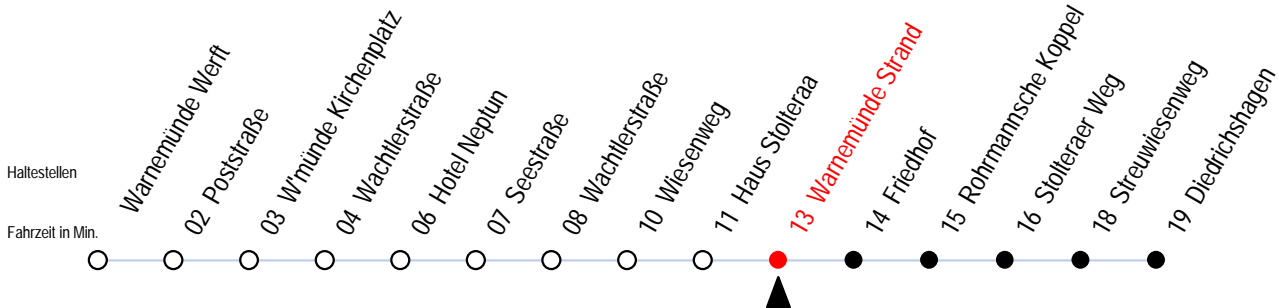

37 Warnemünde Strand

Wir bewegen Rostock.

Gültig ab 22.08.2010

Alle Angaben ohne Gewähr

Richtung: Dierdrichshagen

Uhr Montag - Freitag

Uhr Samstag

Uhr Sonn-/ Feiertag

4	--	4	22 ^F	52 ^F	4	22 ^F	52 ^F
5	21 51	5	22 ^F	52 ^F	5	22 ^F	52 ^F
6	23 53	6	--		6	22 ^F	52 ^F
7	15 38	7	--		7	22 ^F	
8	08 38	8	07 43		8	46	
9	08 38	9	07 37		9	26 56	
10	08 38	10	07 37		10	26 56	
11	08 38	11	07 37		11	26 56	
12	08 38	12	07 37		12	26 56	
13	08 38	13	07 37		13	26 56	
14	08 38	14	07 37		14	26 56	
15	08 33	15	07 37		15	26 56	
16	08 33 58	16	07 37		16	26 56	
17	23 43	17	07 37		17	26 56	
18	13 43	18	07 37		18	26 56	
19	16 38	19	07 38		19	26	
20	--	20	08		20	--	

F = ab Warnemünde Strand weiter von Linie F1