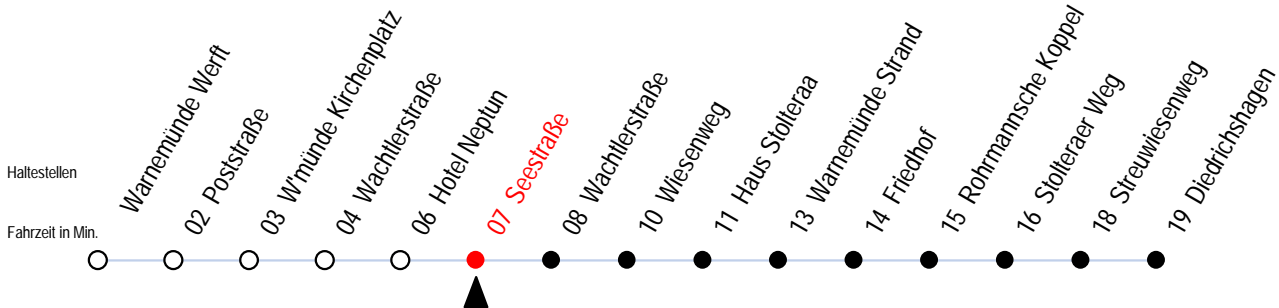

37 Seestraße

Wir bewegen Rostock.

Gültig ab 22.08.2010

Alle Angaben ohne Gewähr

Richtung: Diedrichshagen

Uhr Montag - Freitag

Uhr Samstag

Uhr Sonn-/ Feiertag

5	15	45	5	--	5	--
6	17	47	6	--	6	--
7	09	32	7	--	7	--
8	02	32	8	01 37	8	40
9	02	32	9	01 31	9	20 50
10	02	32	10	01 31	10	20 50
11	02	32	11	01 31	11	20 50
12	02	32	12	01 31	12	20 50
13	02	32	13	01 31	13	20 50
14	02	32	14	01 31	14	20 50
15	02	27	15	01 31	15	20 50
16	02	27 52	16	01 31	16	20 50
17	17	37	17	01 31	17	20 50
18	07	37	18	01 31	18	20 50
19	10	32	19	01 32	19	20
20	--		20	02	20	--