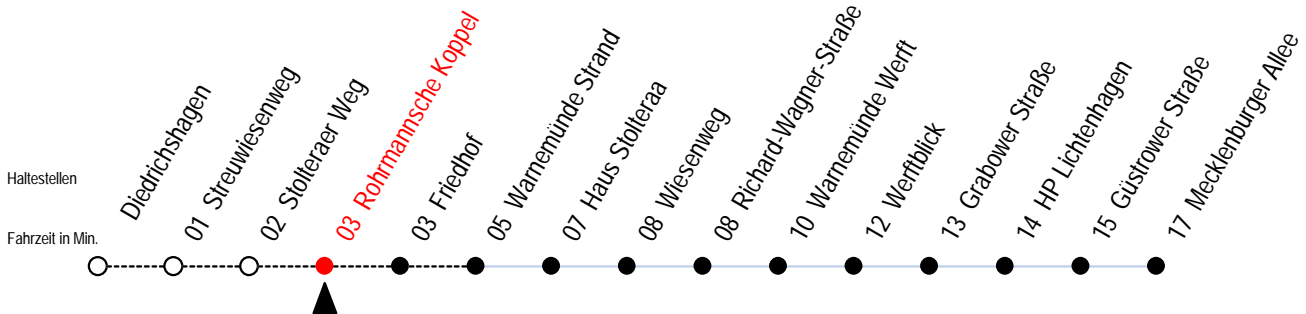

36 Rohrmannsche Koppel

Wir bewegen Rostock

Gültig ab 22.08.2010

Alle Angaben ohne Gewähr

Richtung: Mecklenburger Allee

Uhr Montag - Freitag

4	26	56
6	21	46
7	--	
8	--	
20	10	40
21	10	40
22	10	40
23	10	40
0	08	