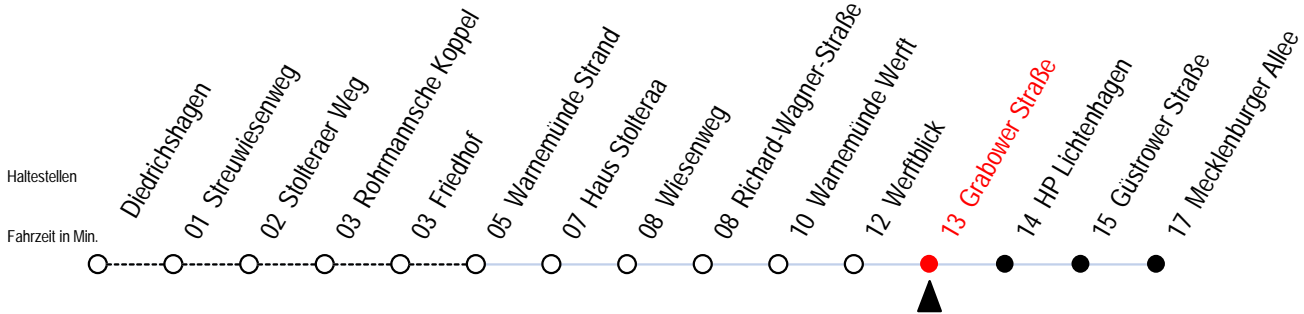

36 Grabower Straße

Wir bewegen Rostock.

Gültig ab 22.08.2010

Alle Angaben ohne Gewähr

Richtung: Mecklenburger Allee

Uhr Montag - Freitag

4	07	37				
5	07	35	55			
6	15	33	48	58		
7	08	18	28	38	49	
8	04	19	34	49		
9	04	19	34	49		
10	04	19	34	49		
11	04	19	34	49		
12	04	19	34	49		
13	04	17	29	41	53	
14	05	15	25	37	49	
15	01	13	25	37	49	
16	01	13	25	33	48	
17	02	12	22	37	47	57
18	07	22	39	59		
19	19	39	52			
20	07	21	36	51		
21	21	51				
22	21	51				
23	21	51				
0	19					

Uhr Samstag

4	--				
5	--				
6	21	51			
7	21	51			
8	18	38	58		
9	18	38	48	58	
10	08	18	28	38	48
11	08	18	28	38	48
12	08	18	28	38	48
13	08	18	28	38	48
14	08	18	28	38	48
15	08	18	28	38	48
16	08	18	28	38	48
17	08	18	28	38	48
18	08	18	28	38	48
19	08	18	28	38	50
20	05	21	36	51	
21	21	51			
22	21	51			
23	21	51			
0	19				

Uhr Sonn-/Feiertag

4	--				
5	--				
6	--				
7	53				
8	23	53			
9	07	22	37	52	
10	07	22	37	52	
11	07	22	37	52	
12	07	22	37	52	
13	07	22	37	52	
14	07	21	22	36	37
15	06	07	21	22	36
16	06	07	21	22	36
17	06	07	21	22	36
18	06	07	21	22	36
19	06	07	20	21	35
20	06	20	21	51	
21	21	51			
22	21	51			
23	21	51			
0	19				