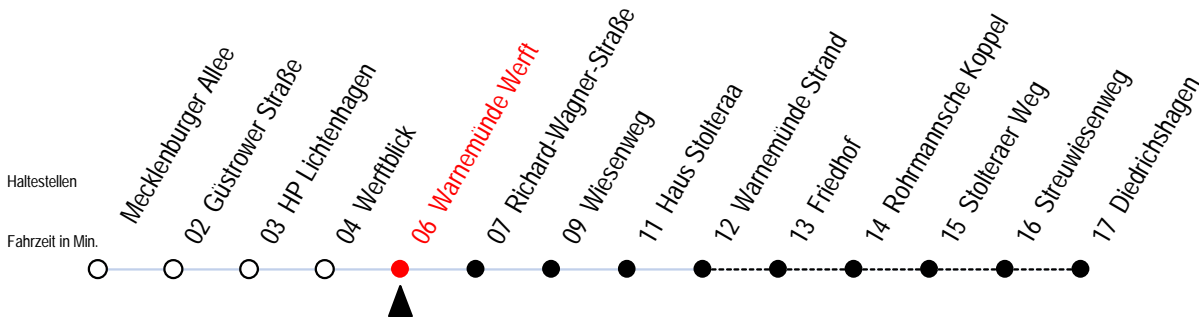

36 Warnemünde Werft

Wir bewegen Rostock.

Alle Angaben ohne Gewähr

Gültig ab 22.08.2010

Richtung: Warnemünde Strand / Diedrichshagen

Uhr Montag - Freitag

| | | |
|----|-----------------|--|
| 4 | 21 ^D | 51 ^D |
| 5 | 13 ^A | 28 44 ^A 59 ^D |
| 6 | 14 ^A | 29 ^D 45 ^A 58 |
| 7 | 08 ^A | 18 30 ^A 45 |
| 8 | 00 ^A | 15 30 ^A 45 |
| 9 | 00 ^A | 15 30 ^A 45 |
| 10 | 00 ^A | 15 30 ^A 45 |
| 11 | 00 ^A | 15 30 ^A 45 |
| 12 | 00 ^A | 15 30 ^A 45 |
| 13 | 00 ^A | 15 30 ^A 45 52 |
| 14 | 00 ^A | 15 30 ^A 37 47 59 ^A |
| 15 | 11 | 23 ^A 35 47 59 ^A |
| 16 | 11 | 23 ^A 35 47 ^A 59 |
| 17 | 11 ^A | 23 35 ^A 48 |
| 18 | 03 ^A | 18 33 ^A 48 |
| 19 | 08 ^A | 28 ^A 43 55 ^D |
| 20 | 07 | 25 ^D 55 ^D |
| 21 | 23 ^D | 53 ^D |
| 22 | 23 ^D | 53 ^D |
| 23 | 23 ^D | 53 ^D |
| 0 | 23 | |

Uhr Samstag

| | |
|----|---|
| 4 | -- |
| 5 | -- |
| 6 | 22 ^D 53 ^D |
| 7 | 23 ^D 53 |
| 8 | 15 35 ^A 55 |
| 9 | 16 26 ^A 36 46 56 ^A |
| 10 | 06 16 26 ^A 36 46 56 ^A |
| 11 | 06 16 26 ^A 36 46 56 ^A |
| 12 | 06 16 26 ^A 36 46 56 ^A |
| 13 | 06 16 26 ^A 36 46 56 ^A |
| 14 | 06 16 26 ^A 36 46 56 ^A |
| 15 | 06 16 26 ^A 36 46 56 ^A |
| 16 | 06 16 26 ^A 36 46 56 ^A |
| 17 | 06 16 26 ^A 36 46 56 ^A |
| 18 | 06 16 26 ^A 36 46 56 ^A |
| 19 | 06 16 30 ^A 45 |
| 20 | 00 ^A 14 25 ^D 42 53 ^D |
| 21 | 23 ^D 53 ^D |
| 22 | 23 ^D 53 ^D |
| 23 | 23 ^D 53 ^D |
| 0 | 23 |

D = fährt bis Diedrichshagen

A = Anschluss zur Linie 37 an der Haltestelle Wiesenweg