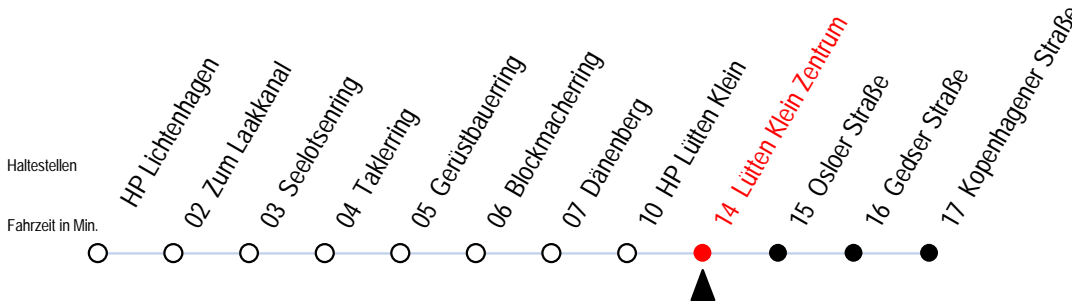

31 Lütten Klein Zentrum

Wir bewegen Rostock.

Alle Angaben ohne Gewähr

Gültig ab 22.08.2010

Richtung: Saßnitzer Straße

Uhr Montag - Freitag

4	00	22	52		
5	06	14	24	40	57
6	07	17	27	37	47
		57			
7	07	16	17	27	37
		47			
8	00	15	30	45	
9	00	15	30	45	
10	00	15	30	45	
11	00	15	30	45	
12	00	15	30	45	
13	00	15 ^X	15 ^M	30	45
14	00	15	27	37	47
		57			
15	07	17	27	37 ^M	37 ^X
		47 ^M	47 ^X	57 ^M	57 ^X
16	07 ^M	07 ^X	17	27	37
		47	57		
17	07	17	30	45	
18	00	15	30	45	
19	00	15	30	45	
20	00	15	30	56	
21	21	59			
22	21	51			
23	21 ^M	21 ^X	47 ^M	51 ^X	
0	21 ^X				

Uhr Samstag

4	21 ^K	51 ^K		
5	21 ^K	51 ^K		
6	21	51		
7	21	30	45	
8	00	15	30	45
9	00	15	30	45
10	00	15	30	45
11	00	15	30	45
12	00	15	30	46
13	00	15	30	45
14	00	15	30	45
15	00	15	30	45
16	00	15	30	45
17	00	15	30	45
18	00	15	30	45
19	00	15	30	45
20	00	15	30	56
21	21	59		
22	21	51		
23	21	51		
0	21			

K = fährt bis Saßnitzer Straße

X = verkehrt nur am Freitag

M = verkehrt nur Montag bis Donnerstag