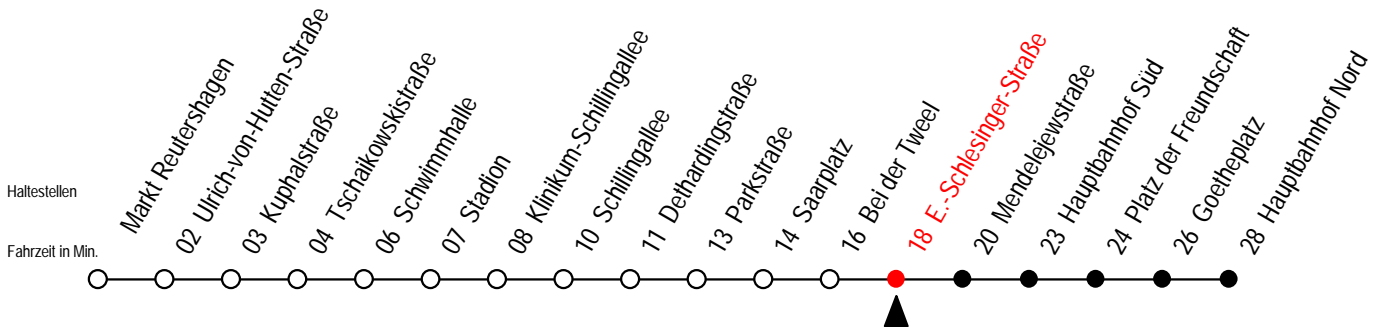

27 E.-Schlesinger-Straße

Wir bewegen Rostock

Gültig ab 22.08.2010

Alle Angaben ohne Gewähr

Richtung: Hauptbahnhof Nord

Uhr Montag - Freitag

5	41 ^{AF}	41 ^S		
6	11 ^B	41 ^S	41 ^{BF}	57 ^B
7	12 ^B	24 ^A	38 ^B	53 ^B
8	08 ^A	23	38 ^B	53 ^B
9	08 ^A	23	38 ^B	53 ^B
10	08 ^A	23	38 ^B	53 ^B
11	08 ^A	23	38 ^B	53 ^B
12	08 ^A	23	38 ^B	53 ^B
13	08 ^A	23	38 ^B	53 ^B
14	08 ^B	23 ^B	38 ^B	53 ^B
15	08 ^B	23 ^B	38 ^B	53 ^B
16	08 ^B	23 ^B	38 ^B	53 ^B
17	08 ^B	23 ^B	38 ^B	53 ^B
18	08 ^A	23	38 ^B	58 ^A
19	18 ^A	38 ^A	58 ^A	
20	19 ^A	49 ^A		
21	19 ^A	49 ^A		
22	19 ^A			

A = Ab Hauptbahnhof Nord weiter als Linie 23
F = verkehrt nur in den Schulferien

B = Ab Hauptbahnhof Nord weiter als Linie 22
S = verkehrt nur an Schultagen

Hamburger Strasse 115
18069 Rostock
Telefon 0381 802 1900
<http://www.rsag-online.de>