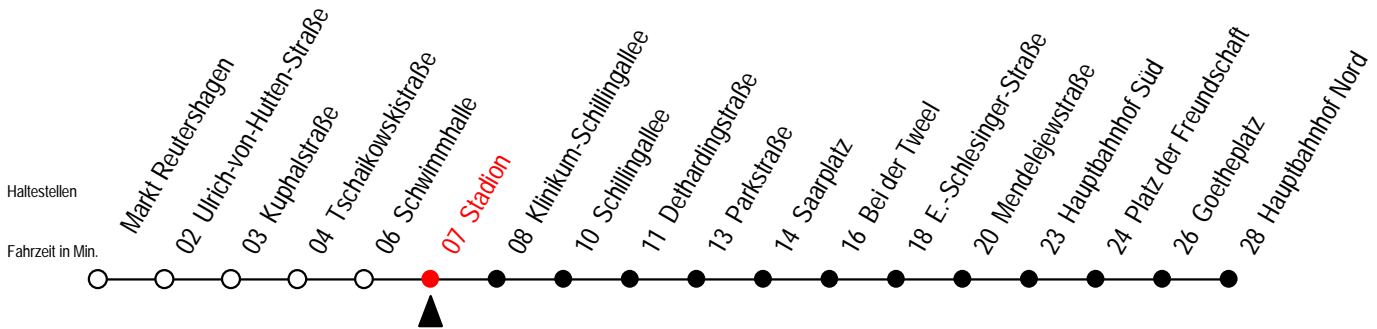

27 Stadion

Wir bewegen Rostock

Gültig ab 22.08.2010

Alle Angaben ohne Gewähr

Richtung: Hauptbahnhof Nord

Uhr Montag - Freitag

5	28 ^{AF}	28 ^S	58 ^B	
6	28 ^S	28 ^{BF}	44 ^B	59 ^B
7	11 ^A	25 ^B	40 ^B	55 ^A
8	10	25 ^B	40 ^B	55 ^A
9	10	25 ^B	40 ^B	55 ^A
10	10	25 ^B	40 ^B	55 ^A
11	10	25 ^B	40 ^B	55 ^A
12	10	25 ^B	40 ^B	55 ^A
13	10	25 ^B	40 ^B	55 ^B
14	10 ^B	25 ^B	40 ^B	55 ^B
15	10 ^B	25 ^B	40 ^B	55 ^B
16	10 ^B	25 ^B	40 ^B	55 ^B
17	10 ^B	25 ^B	40 ^B	55 ^A
18	10	27 ^B	47 ^A	
19	07 ^A	27 ^A	47 ^A	
20	08 ^A	38 ^A		
21	08 ^A	38 ^A		
22	08 ^A			

A = Ab Hauptbahnhof Nord weiter als Linie 23
F = verkehrt nur in den Schulferien

B = Ab Hauptbahnhof Nord weiter als Linie 22
S = verkehrt nur an Schultagen

Hamburger Strasse 115
18069 Rostock
Telefon 0381 802 1900
<http://www.rsag-online.de>