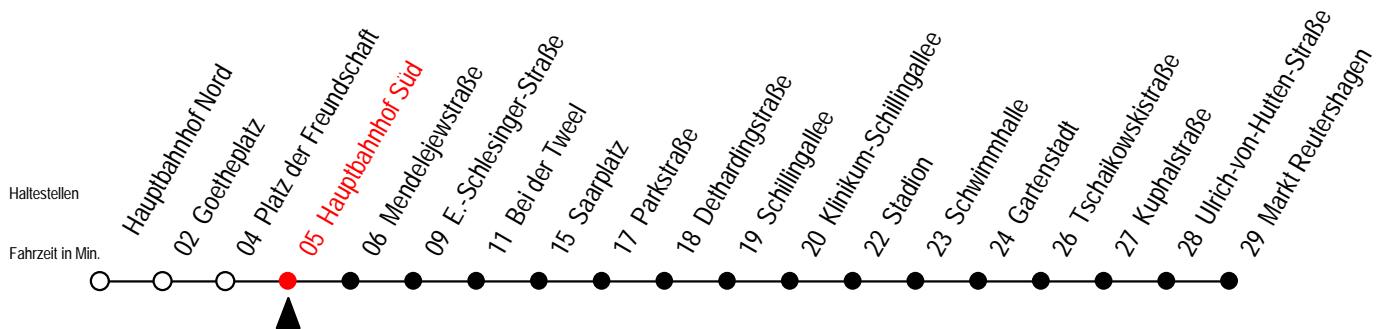

27 Hauptbahnhof Süd

Wir bewegen Rostock

Gültig ab 22.08.2010

Alle Angaben ohne Gewähr

Richtung: Markt Reutershagen

Uhr Montag - Freitag

5	17	47							
6	18	33 ^S	38 ^F	48 ^S	58 ^F				
7	03 ^S	14 ^S	15 ^F	24 ^S	30 ^F	34 ^S	45	59	
8	14	29	44	59					
9	14	29	44	59					
10	14	29	44	59					
11	14	29	44	59					
12	14	29	44	59					
13	14	29	44	59					
14	14	29	44	59					
15	14	29	44	59					
16	14	29	44	59					
17	14	29	44	59					
18	17	37	57						
19	17	37	57						
20	16	44							
21	14	41							
22	11								

S = verkehrt nur an Schultagen

F = verkehrt nur in den Schulferien

Hamburger Strasse 115
18069 Rostock
Telefon 0381 802 1900
<http://www.rsag-online.de>