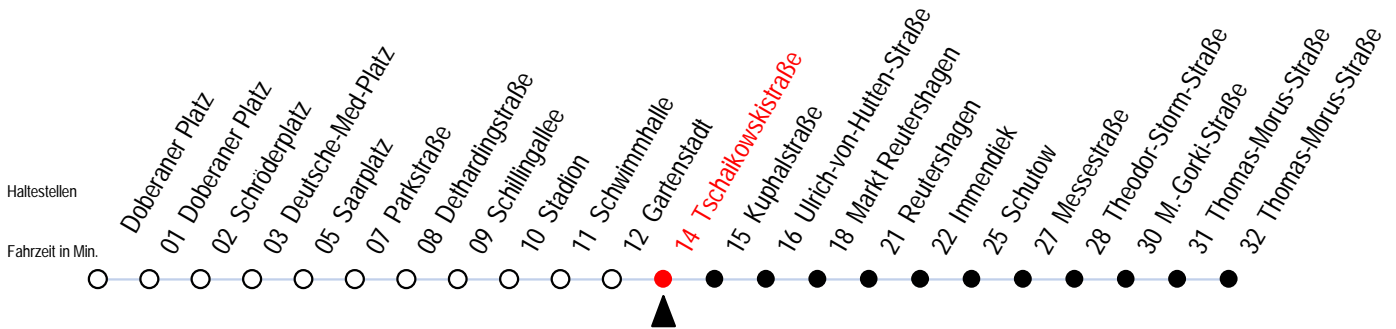

25 Tschaikowskistraße

Wir bewegen Rostock.

Gültig ab 22.08.2010

Alle Angaben ohne Gewähr

Richtung: Thomas-Morus-Straße

Uhr Montag - Freitag

Uhr Samstag

Uhr Sonn-/Feiertag

4	46	4	--	4	--
5	16 44 59	5	--	5	--
6	15 30 45	6	14 44	6	--
7	00 12 ^F 15 ^S 27 37 ^S 42 ^F 47 ^S 57	7	14 44	7	--
8	12 27 42 57	8	14 46	8	20 50
9	12 27 42 57	9	06 26 46	9	20 50
10	12 27 42 57	10	06 26 46	10	20 50
11	12 27 42 57	11	06 26 46	11	20 50
12	12 27 42 57	12	06 26 46	12	20 50
13	12 27 42 57	13	06 26 46	13	20 50
14	12 27 42 57	14	06 26 46	14	20 50
15	12 27 42 57	15	06 26 46	15	20 50
16	12 27 42 57	16	06 26 46	16	20 50
17	12 27 42 57	17	06 26 46	17	20 50
18	12 27 46	18	06 26 46	18	20 50
19	06 26 46	19	06 26 46	19	20 50
20	06 25 45	20	14 44	20	14 44
21	14 44	21	14 44	21	14 44
22	14 44	22	14 44	22	14 44
23	13 43	23	13 43	23	13 43
0	13	0	13	0	13

F = verkehrt nur in den Schulferien

S = verkehrt nur an Schultagen