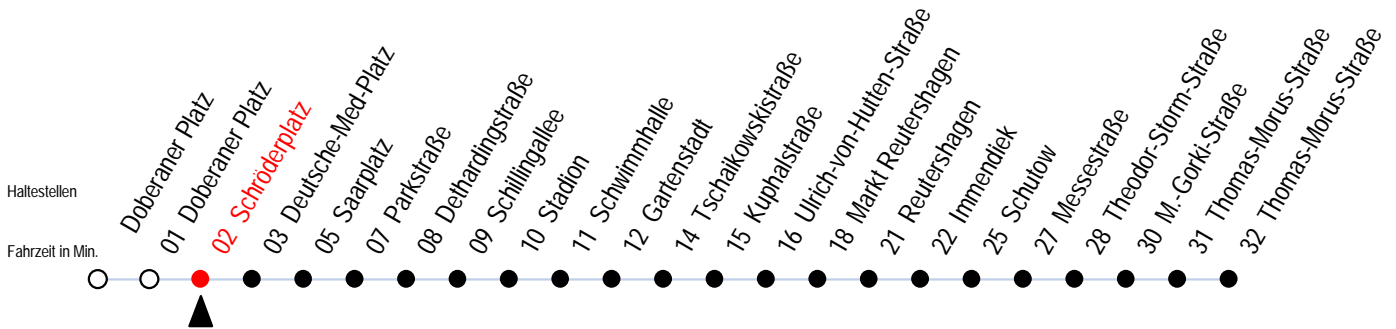

25 Schröderplatz

Wir bewegen Rostock.

Gültig ab 22.08.2010

Alle Angaben ohne Gewähr

Richtung: Thomas-Morus-Straße

Uhr Montag - Freitag

Uhr Samstag

Uhr Sonn-/Feiertag

4	34	4	--	4	--
5	04 32 47	5	--	5	--
6	03 18 33 48	6	02 32	6	--
7	00 ^F 03 ^S 15 25 ^S 30 ^F 35 ^S 45	7	02 32	7	--
8	00 15 30 45	8	02 34 54	8	08 38
9	00 15 30 45	9	14 34 54	9	08 38
10	00 15 30 45	10	14 34 54	10	08 38
11	00 15 30 45	11	14 34 54	11	08 38
12	00 15 30 45	12	14 34 54	12	08 38
13	00 15 30 45	13	14 34 54	13	08 38
14	00 15 30 45	14	14 34 54	14	08 38
15	00 15 30 45	15	14 34 54	15	08 38
16	00 15 30 45	16	14 34 54	16	08 38
17	00 15 30 45	17	14 34 54	17	08 38
18	00 15 34 54	18	14 34 54	18	08 38
19	14 34 54	19	14 34	19	08 38
20	13 33	20	02 32	20	02 32
21	02 32	21	02 32	21	02 32
22	02 32	22	02 32	22	02 32
23	02 32	23	02 32	23	02 32
0	02	0	02	0	02

F = verkehrt nur in den Schulferien

S = verkehrt nur an Schultagen