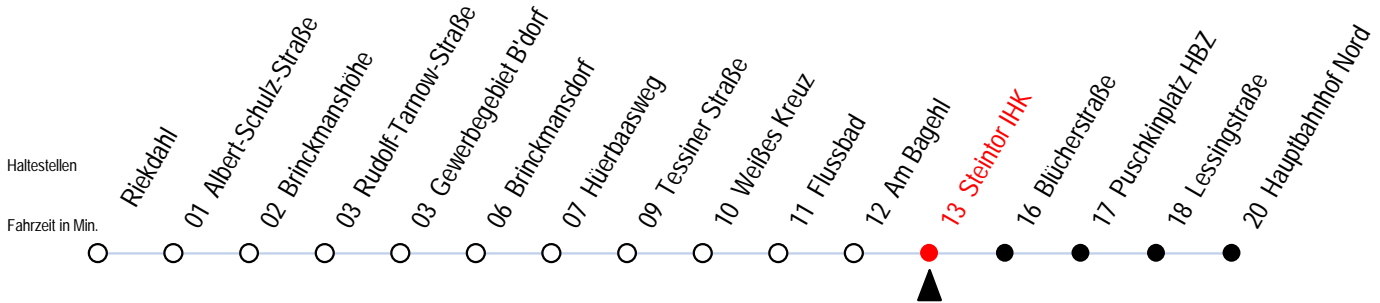

23 Steintor IHK

Wir bewegen Rostock.

Gültig ab 22.08.2010

Alle Angaben ohne Gewähr

Richtung: Hauptbahnhof Nord

Uhr Montag - Freitag

Uhr Samstag

Uhr Sonn-/Feiertag

4	42	4	--	4	--
5	12 32 ^A 39 52	5	59	5	--
6	12 ^{AS} 12 ^F 32 ^F 32 ^{AS} 42 ^{AF} 42 ^S 53 ^S	6	29 59	6	--
7	08 ^F 08 ^{AS} 23 41 ^A	7	29 59	7	53
8	01 ^A 21 41 ^A	8	29	8	23 53
9	01 ^A 21 41 ^A	9	01 26 46	9	23 53
10	01 ^A 21 41 ^A	10	06 26 46	10	23 53
11	01 ^A 21 41 ^A	11	06 26 46	11	23 53
12	01 ^A 21 41 ^A	12	06 26 46	12	23 53
13	01 ^A 21 41 ^A 57 ^A	13	06 26 46	13	23 53
14	12 ^A 27 ^A 42 ^A 57 ^A	14	06 26 46	14	23 53
15	12 ^A 27 ^A 42 ^A 57 ^A	15	06 26 46	15	23 53
16	12 ^A 27 ^A 42 ^A 57 ^A	16	06 26 46	16	23 53
17	12 ^A 27 ^A 42 ^A	17	06 26 46	17	23 53
18	01 ^A 21 41 ^A	18	06 26 46	18	23 53
19	01 ^A 21 ^A 40 ^A 55 ^A	19	06 26 46	19	23 53
20	15 33	20	06 31	20	13 33 59
21	03 29 59	21	01 29 59	21	29 59
22	29 59	22	29 59	22	29 59
23	29 59	23	29 59	23	29 59
0	29	0	29	0	29

A = Ab Hauptbahnhof Nord weiter als Linie 27

S = verkehrt nur an Schultagen

F = verkehrt nur in den Schulferien