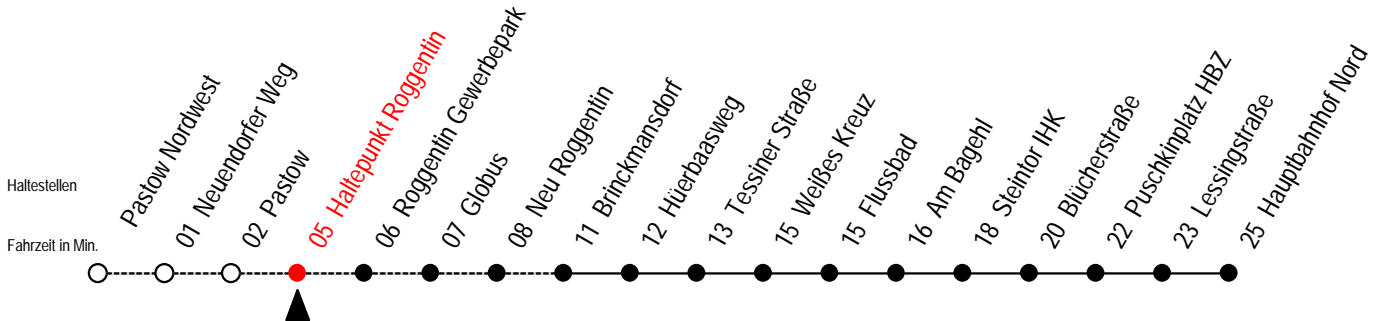

# 23 Haltepunkt Roggentin

Wir bewegen Rostock

Alle Angaben ohne Gewähr

Gültig ab 22.08.2010

Richtung: Hauptbahnhof Nord

## Uhr Montag - Freitag

5 | 26

6 | 29<sup>AF</sup> 29<sup>S</sup>

A = Ab Hauptbahnhof Nord weiter als Linie 27

F = verkehrt nur in den Schulferien

S = verkehrt nur an Schultagen

Hamburger Strasse 115  
18069 Rostock  
Telefon 0381 802 1900  
<http://www.rsag-online.de>