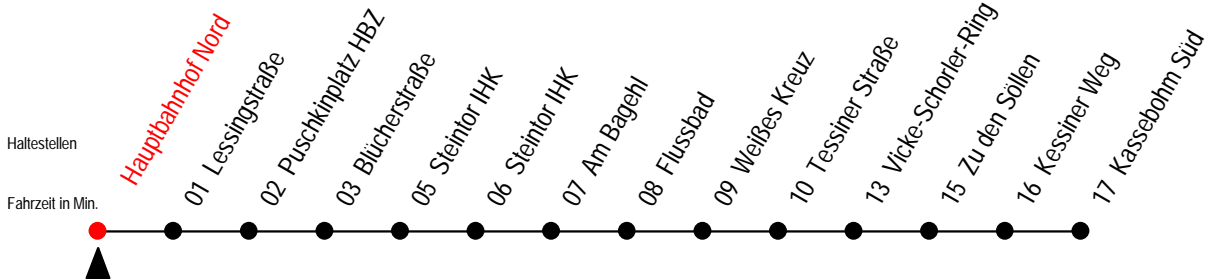

22 Hauptbahnhof Nord

Wir bewegen Rostock

Gültig ab 22.08.2010

Alle Angaben ohne Gewähr

Richtung: Kassebohm Süd Im Abend- und Wochenendverkehr Linie 23

Uhr Montag - Freitag

4	03	33	58	
5	26	46		
6	06	21	38	53
7	09	29	49	
8	09	29	49	
9	09	29	49	
10	09	29	49	
11	09	29	49	
12	09	29	49	
13	09	29	47	
14	02	17	32	47
15	02	17	32	47
16	02	17	32	47
17	02	17	32	48
18	08	28	48	