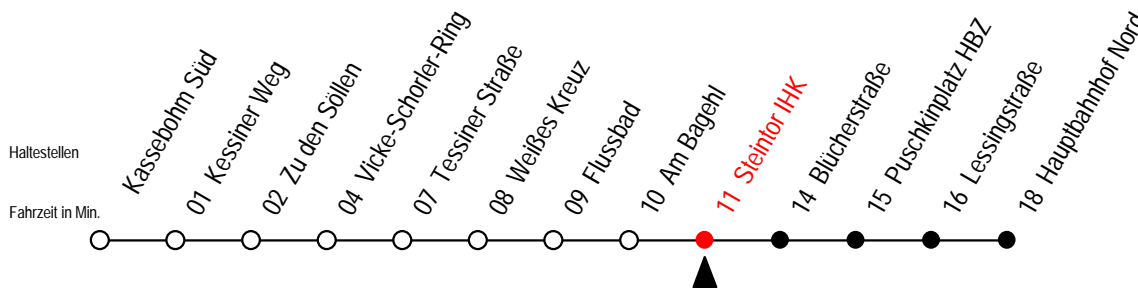

22 Steintor IHK

Wir bewegen Rostock.

Gültig ab 22.08.2010

Alle Angaben ohne Gewähr

Richtung: Hauptbahnhof Nord Im Abend- und Wochenendverkehr Linie 23

Uhr Montag - Freitag

4	28	58 ^A					
5	26						
6	06 ^A	21 ^S	26 ^{AF}	37 ^S	46 ^F	49 ^S	59 ^{AS}
7	01 ^{AF}	09 ^S	16 ^{AF}	19 ^{AS}	31 ^A	49	
8	09 ^A	29	49				
9	09 ^A	29	49				
10	09 ^A	29	49				
11	09 ^A	29	49				
12	09 ^A	29	49				
13	09 ^A	29	49				
14	04	19	34	49			
15	04	19	34	49			
16	04	19	34	49			
17	04	19	34	49			
18	09	29	49				
19	09	29					

A = fährt ohne Umsteigen ab HBF-Nord weiter als Linie 27 S = verkehrt nur an Schultagen
F = verkehrt nur in den Schulferien

Hamburger Strasse 115
18069 Rostock
Telefon 0381 802 1900
<http://www.rsag-online.de>