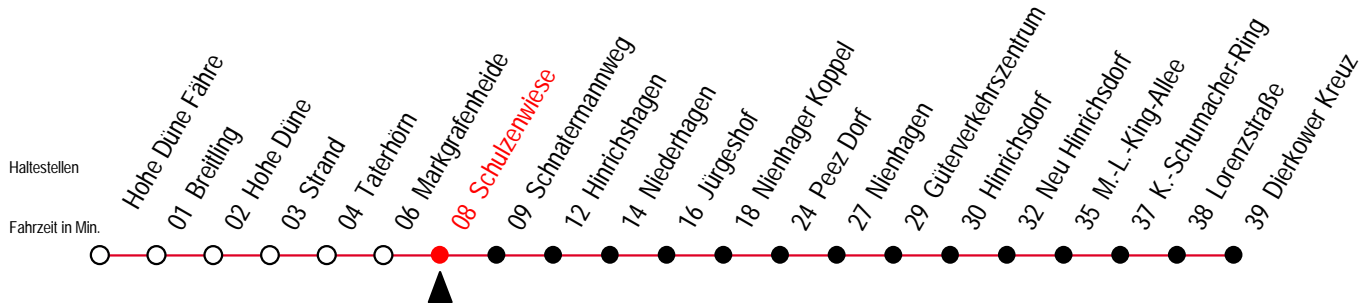

# 18 Schulzenwiese

Wir bewegen Rostock.

Alle Angaben ohne Gewähr

Gültig ab 22.08.2010

**Richtung: Dierkower Kreuz**

R = fährt über Stuthof, Peez Dorf und Brückenweg

# = fährt über Peez Dorf

S = fährt über Stuthof

H = fährt über Rostocker Heide

G = Umsteigemöglichkeit in Hinrichshagen zur L 118 in Ri. Graal Müritz-nur am Samstag

L = fährt über Am Liepengraben

U = Umsteigemöglichkeit in Hinrichshagen zur L 118 in Ri. Graal Müritz

X = fährt über Stuthof und Brückenweg

B = fährt bei Bedarf über Rostocker Heide

Z = verkehrt nur bis zum 29.08.2010 und ab 25.06.2011