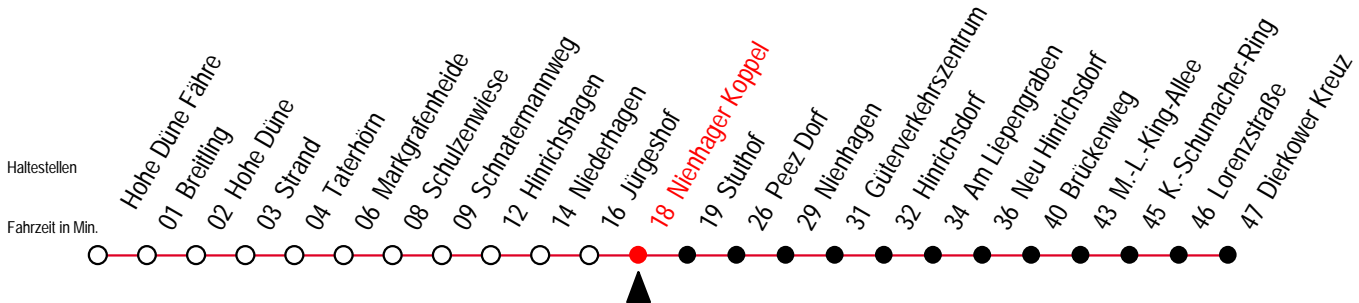

18 Nienhager Koppel

Wir bewegen Rostock

Gültig ab 22.08.2010

Alle Angaben ohne Gewähr

Richtung: Dierkower Kreuz

Uhr Montag - Freitag

6	57 ^R
8	01 [#] 51
9	11
10	11
11	11 ^S
12	11
13	11 ^X
14	04 ^L
15	04 ^L
16	04 ^L 44 ^L
17	24 ^L
18	24
19	28 ^S
20	24
22	24
0	54

Uhr Samstag, Sonn-/Feiertag

6	--
8	46
9	--
10	23
11	23 ^S
12	23
13	23 ^S
14	23
15	23 ^S
16	23
17	23 ^S
18	23
19	23 ^S 53 ^Z
20	24
22	24
0	54

R = fährt über Stuthof, Peez Dorf und Brückenweg
 # = fährt über Peez Dorf
 X = fährt über Stuthof und Brückenweg

L = fährt über Am Liepengraben
 S = fährt über Stuthof
 Z = verkehrt nur bis zum 29.08.2010 und ab 25.06.2011