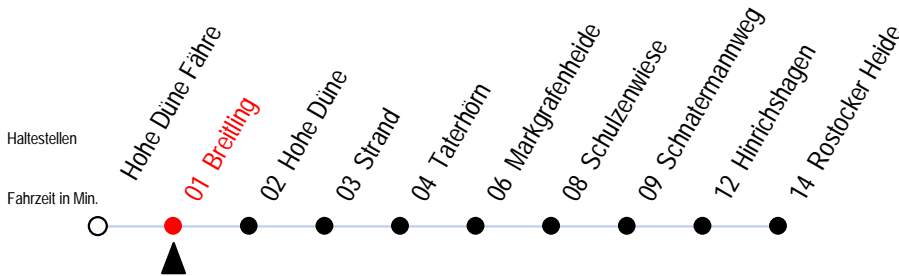

# 17 Breitling

Wir bewegen Rostock.

Gültig ab 22.08.2010

Alle Angaben ohne Gewähr

Richtung: Markgrafenheide/Rostocker Heide

Bitte beachten Sie auch Linie 18!

R = fährt bis Rostocker Heide

K = Umsteigemöglichkeit in Hinrichshagen zur L 118 in Ri. Graal Müritz-nur an Schultagen

U = Umsteigemöglichkeit in Hinrichshagen zur L 118 in Ri. Graal Müritz