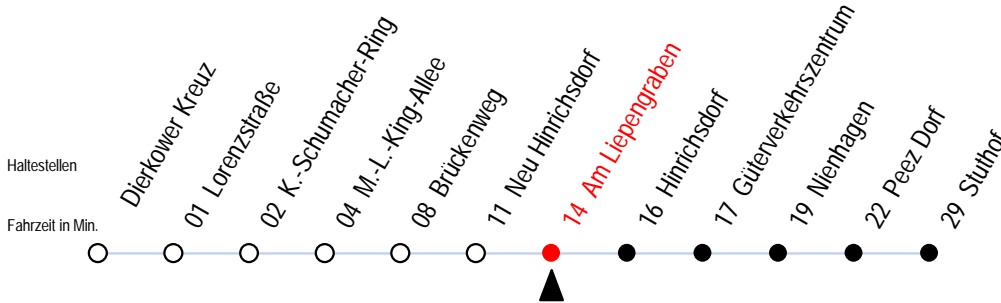

16 Am Liepengraben

Wir bewegen Rostock

Gültig ab 22.08.2010

Alle Angaben ohne Gewähr

Richtung: Stuthof

Bitte beachten Sie auch die Linie 18!

Uhr Montag - Freitag

5	07 ^X	37 ^X
6	17 ^X	
7	17	
14	24 ^X	
15	24 ^X	
16	24 ^X	
17	34 ^X	
20	59 ^{BX}	

X = fährt bei Bedarf über Peez Dorf

Uhr Samstag

5	--
6	28 ^{BX}
7	--
14	--
15	--
16	--
17	--
20	--

B = fährt nicht über Brückenweg

Hamburger Strasse 115
18069 Rostock
Telefon 0381 802 1900
<http://www.rsag-online.de>