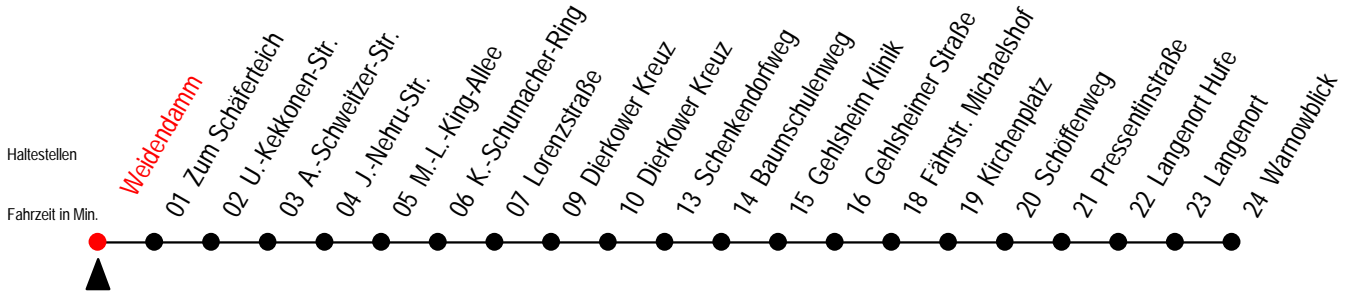

# 15 Weidendamm

Wir bewegen Rostock

Gültig ab 22.08.2010

Alle Angaben ohne Gewähr

Richtung: Warnowblick Im Abend- und Wochenendverkehr Linie 14!

## Uhr Montag - Freitag

4	27 <sup>M</sup>	42	57 <sup>M</sup>							
5	12	27 <sup>M</sup>	44							
6	04	16 <sup>MS</sup>	18 <sup>MF</sup>	26 <sup>S</sup>	33 <sup>F</sup>	36 <sup>S</sup>	46 <sup>MS</sup>	48 <sup>MF</sup>	56 <sup>S</sup>	
7	03 <sup>F</sup>	06 <sup>S</sup>	18 <sup>M</sup>	33	41 <sup>GS</sup>	48				
8	03	18 <sup>M</sup>	33	48						
9	03	18 <sup>M</sup>	33	48						
10	03	18 <sup>M</sup>	33	48						
11	03	18 <sup>M</sup>	33	48						
12	03 <sup>M</sup>	18 <sup>M</sup>	33	48 <sup>M</sup>						
13	03	18 <sup>M</sup>	33	48 <sup>M</sup>						
14	03	18 <sup>M</sup>	33	48 <sup>M</sup>						
15	03	18 <sup>M</sup>	33	48						
16	03 <sup>M</sup>	18 <sup>M</sup>	33	48						
17	03	18 <sup>M</sup>	33	48						
18	03	22 <sup>M</sup>	42							
19	02	22 <sup>M</sup>	42 <sup>G</sup>							

M = ab Warnowblick weiter als Linie 45  
S = verkehrt nur an Schultagen

G = fährt bis Dierkower Kreuz  
F = verkehrt nur in den Ferien