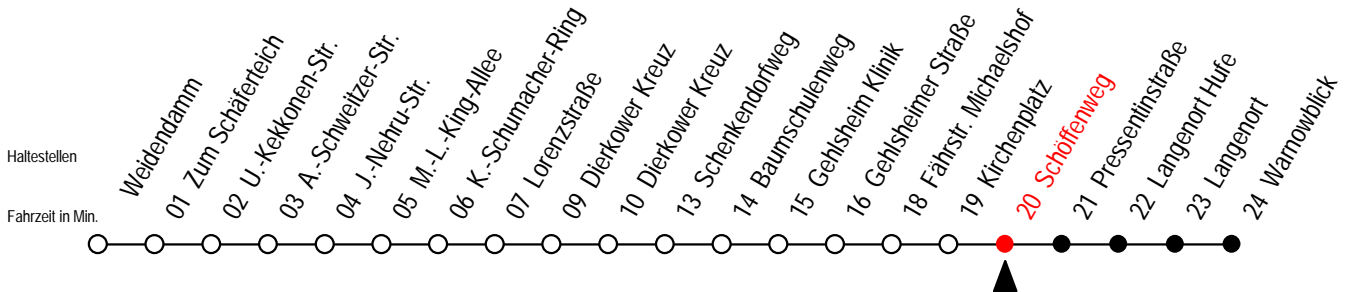

15 Schöffenweg

Wir bewegen Rostock

Gültig ab 22.08.2010

Alle Angaben ohne Gewähr

Richtung: Warnowblick Im Abend- und Wochenendverkehr Linie 14!

Uhr Montag - Freitag

4	08	32	49 ^M						
5	02	17 ^M	32	49 ^M					
6	07	19 ^{MS}	27	39 ^{MS}	41 ^{MF}	49 ^S	56 ^F	59 ^S	
7	09 ^{MS}	11 ^{MF}	19 ^S	26 ^F	29 ^S	41 ^M	56		
8	11	26	41 ^M	56					
9	11	26	41 ^M	56					
10	11	26	41 ^M	56					
11	11	26	41 ^M	56					
12	11	26 ^M	41 ^M	56					
13	11 ^M	26	41 ^M	56					
14	10 ^M	25	40 ^M	55					
15	10 ^M	25	40 ^M	55					
16	10	25 ^M	40 ^M	56					
17	11	26	41 ^M	56					
18	10	25	42 ^M						
19	02	22	42 ^M						

M = ab Warnowblick weiter als Linie 45

S = verkehrt nur an Schultagen

F = verkehrt nur in den Ferien

Hamburger Strasse 115
18069 Rostock
Telefon 0381 802 1900
<http://www.rsag-online.de>