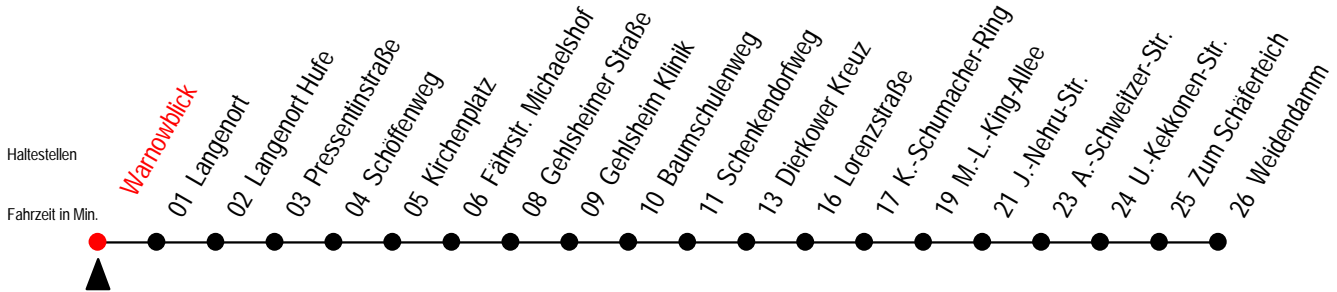

15 Warnowblick

Wir bewegen Rostock

Gültig ab 22.08.2010

Alle Angaben ohne Gewähr

Richtung: Weidendamm Im Abend- und Wochenendverkehr Linie 14!

Uhr Montag - Freitag

4	00	24	39	54
5	11	24	42	
6	02	14 ^S	21 ^F	26 ^S 36 46 ^S 51 ^F 56 ^S
7	06	16 ^S	21 ^F	26 ^S 36 51
8	06	21	36	51
9	06	21	36	51
10	06	21	36	51
11	06	21	36	51
12	06	21	36	51
13	06	21	36	51
14	06	21	36	51
15	06	21	36	51
16	06	21	36	51
17	06	21	36	51
18	01 ^G	08	28	48
19	08	28		
20	08 ^G			

G = fährt bis Dierkower Kreuz

S = verkehrt nur an Schultagen

F = verkehrt nur in den Ferien

Hamburger Strasse 115
18069 Rostock
Telefon 0381 802 1900
<http://www.rsag-online.de>