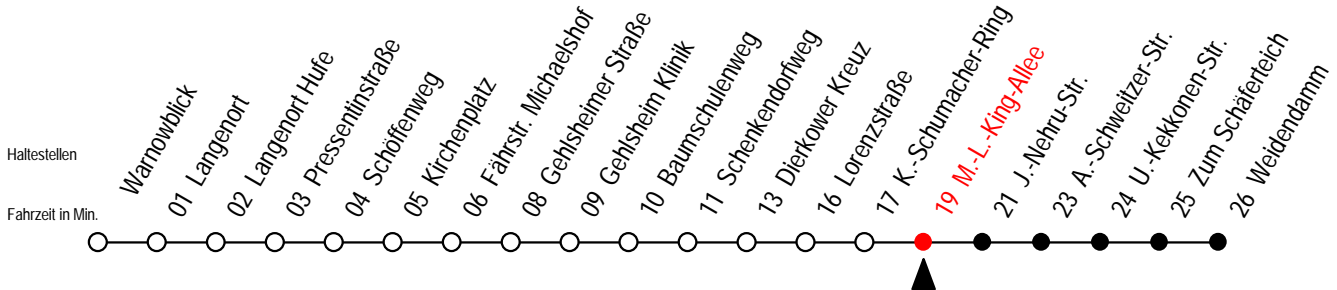

15 M.-L.-King-Allee

Wir bewegen Rostock

Gültig ab 22.08.2010

Alle Angaben ohne Gewähr

Richtung: Weidendamm Im Abend- und Wochenendverkehr Linie 14!

Uhr Montag - Freitag

4	15	32	42	54					
5	12	26	44						
6	02	13 ^S	21	31 ^S	39 ^F	44 ^S	54		
7	04 ^S	09 ^F	14 ^S	24	34 ^S	39 ^F	44 ^S	54	
8	09	24	39	54					
9	09	24	39	54					
10	09	24	39	54					
11	09	24	39	54					
12	09	24	39	54					
13	09	24	39	54					
14	09	24	39	54					
15	09	24	39	54					
16	09	24	39	54					
17	09	24	39	54					
18	09	27	47						
19	07	27	47						

S = verkehrt nur an Schultagen

F = verkehrt nur in den Ferien

Hamburger Strasse 115
18069 Rostock
Telefon 0381 802 1900
<http://www.rsag-online.de>