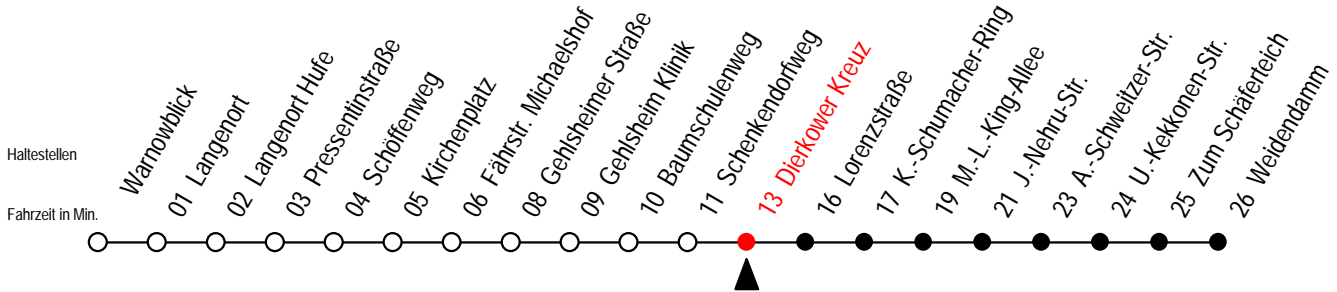

15 Dierkower Kreuz

Wir bewegen Rostock

Gültig ab 22.08.2010

Alle Angaben ohne Gewähr

Richtung: Weidendamm Im Abend- und Wochenendverkehr Linie 14!

Uhr Montag - Freitag

4	12	29	39	51					
5	09	23	41	59					
6	10 ^S	18	28 ^S	36 ^F	41 ^S	51			
7	01 ^S	06 ^F	11 ^S	21	31 ^S	36 ^F	41 ^S	51	
8	06	21	36	51					
9	06	21	36	51					
10	06	21	36	51					
11	06	21	36	51					
12	06	21	36	51					
13	06	21	36	51					
14	06	21	36	51					
15	06	21	36	51					
16	06	21	36	51					
17	06	21	36	51					
18	06	24	44						
19	04	24	44						

S = verkehrt nur an Schultagen

F = verkehrt nur in den Ferien

Hamburger Strasse 115
18069 Rostock
Telefon 0381 802 1900
<http://www.rsag-online.de>