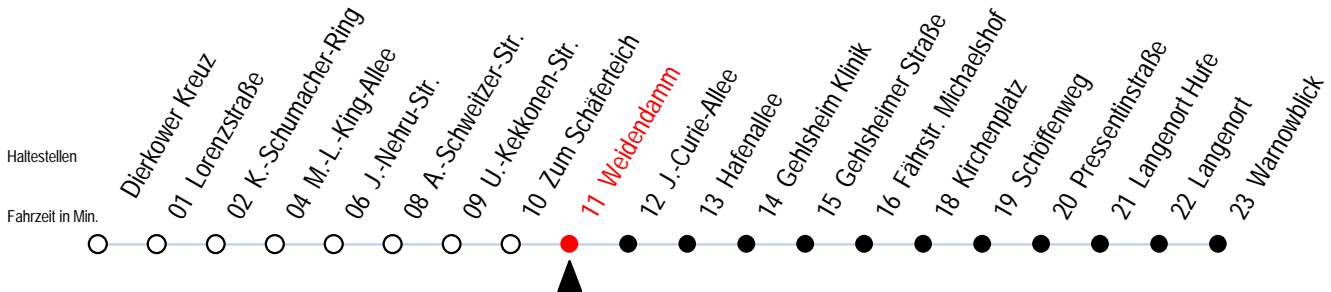

# 14 Weidendamm

Wir bewegen Rostock

Gültig ab 22.08.2010

Alle Angaben ohne Gewähr

**Richtung: Warnowblick**

## Uhr Montag - Freitag

M = ab Haltestelle Warnowblick weiter als Linie 45

T = fährt von Montag bis Donnerstag und Sonntag als Linientaxi