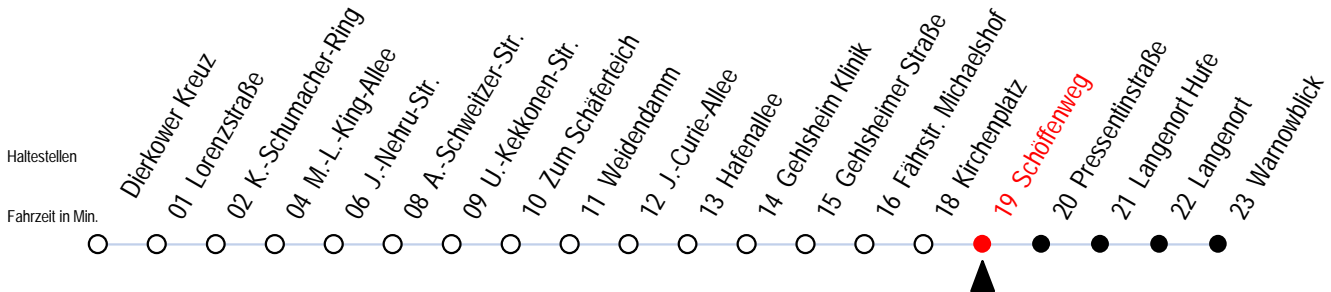

14 Schöffenweg

Wir bewegen Rostock

Gültig ab 22.08.2010

Alle Angaben ohne Gewähr

Richtung: Warnowblick

Uhr Montag - Freitag

Uhr Samstag

Uhr Sonn-/Feiertag

4	--	4	06	36	4	36
5	--	5	06	36	5	06 36
6	--	6	06	37 ^M	6	06 36
7	--	7	07	37 ^M	7	06 36
8	--	8	07	35 55 ^M	8	06 ^M 28 57 ^M
9	--	9	10	31 51 ^M	9	27 57 ^M
10	--	10	11	31 51 ^M	10	27 57 ^M
11	--	11	11	31 51 ^M	11	27 57 ^M
12	--	12	11	31 51 ^M	12	27 57 ^M
13	--	13	11	31 51 ^M	13	27 57 ^M
14	--	14	11	31 51 ^M	14	27 57 ^M
15	--	15	11	31 51 ^M	15	27 57 ^M
16	--	16	11	31 51 ^M	16	27 57 ^M
17	--	17	11	31 51 ^M	17	27 57 ^M
18	--	18	11	31 51 ^M	18	27 57
19	--	19	11	31 ^M 51 ^M	19	27 ^M 41
20	09 27 47	20	11 37		20	09 37 ^M
21	07 37	21	07 37		21	07 37
22	07 37	22	07 37		22	07 37
23	07 37	23	07 37		23	07 37
0	07 ^T 07	0	07		0	07 ^T

M = ab Haltestelle Warnowblick weiter als Linie 45

T = fährt von Montag bis Donnerstag und Sonntag als Linientaxi