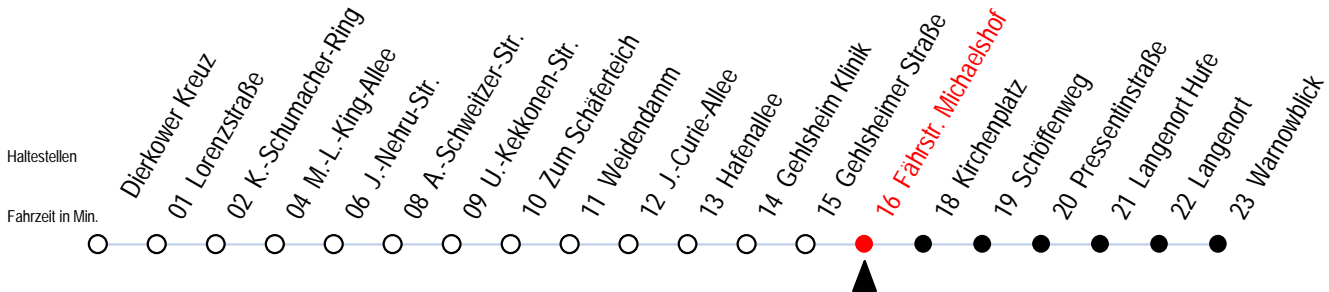

14 Fährstr. Michaelshof

Wir bewegen Rostock

Gültig ab 22.08.2010

Alle Angaben ohne Gewähr

Richtung: Warnowblick

Uhr Montag - Freitag

Uhr Samstag

Uhr Sonn-/Feiertag

4	--	4	04	34	4	34
5	--	5	04	34	5	04 34
6	--	6	04	34 ^M	6	04 34
7	--	7	04	34 ^M	7	04 34
8	--	8	04	32 52 ^M	8	04 ^M 25 54 ^M
9	--	9	07	28 48 ^M	9	24 54 ^M
10	--	10	08	28 48 ^M	10	24 54 ^M
11	--	11	08	28 48 ^M	11	24 54 ^M
12	--	12	08	28 48 ^M	12	24 54 ^M
13	--	13	08	28 48 ^M	13	24 54 ^M
14	--	14	08	28 48 ^M	14	24 54 ^M
15	--	15	08	28 48 ^M	15	24 54 ^M
16	--	16	08	28 48 ^M	16	24 54 ^M
17	--	17	08	28 48 ^M	17	24 54 ^M
18	--	18	08	28 48 ^M	18	24 54
19	--	19	08	28 ^M 48 ^M	19	24 ^M 38
20	06 24 44	20	08 34		20	06 34 ^M
21	04 34	21	04 34		21	04 34
22	04 34	22	04 34		22	04 34
23	04 34	23	04 34		23	04 34
0	04 ^T 04	0	04		0	04 ^T

M = ab Haltestelle Warnowblick weiter als Linie 45

T = fährt von Montag bis Donnerstag und Sonntag als Linientaxi