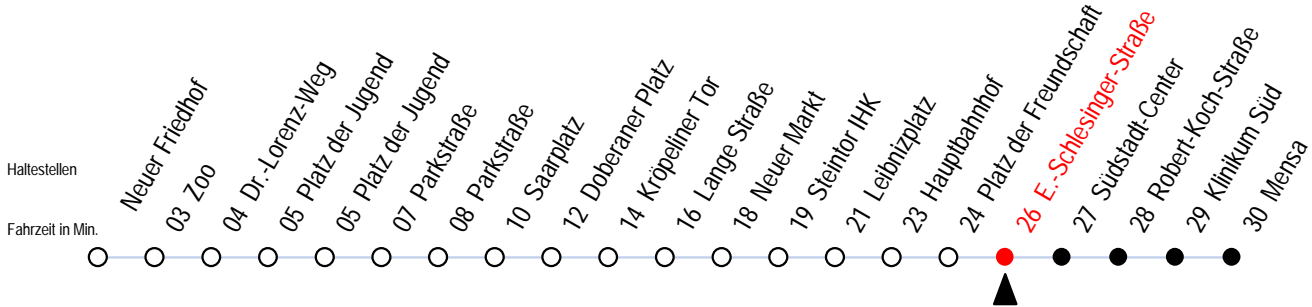

6

E.-Schlesinger-Straße

Wir bewegen Rostock.

Alle Angaben ohne Gewähr

Gültig ab 22.08.2010

Richtung: Mensa

Uhr Montag - Freitag

Uhr Samstag

Uhr Sonntag - Feiertag

| | | | | | |
|-----------|---|-----------|----------|-----------|----------|
| 4 | 02 34 42 | 4 | -- | 4 | -- |
| 5 | 12 42 55 | 5 | 53 | 5 | -- |
| 6 | 05 25 45 55 ^S | 6 | 23 53 | 6 | -- |
| 7 | 05 20 ^F 21 ^S 35 ^F 36 ^S 48 ^S 50 ^F | 7 | 23 45 53 | 7 | -- |
| 8 | 00 ^S 05 ^F 10 ^S 20 35 50 | 8 | 23 45 55 | 8 | 05 19 49 |
| 9 | 05 20 35 50 | 9 | 15 35 55 | 9 | 19 49 |
| 10 | 05 20 35 50 | 10 | 15 35 55 | 10 | 19 49 |
| 11 | 05 20 35 50 | 11 | 15 35 55 | 11 | 19 49 |
| 12 | 05 20 35 50 | 12 | 15 35 55 | 12 | 19 49 |
| 13 | 05 20 35 41 ^F 41 ^{XF} 50 | 13 | 15 35 55 | 13 | 19 49 |
| 14 | 05 18 30 42 54 | 14 | 15 35 55 | 14 | 19 49 |
| 15 | 06 18 30 42 54 | 15 | 15 35 55 | 15 | 19 49 |
| 16 | 06 18 30 42 54 | 16 | 15 35 55 | 16 | 19 49 |
| 17 | 06 20 35 50 | 17 | 15 35 55 | 17 | 19 49 |
| 18 | 05 24 44 | 18 | 15 35 55 | 18 | 19 49 |
| 19 | 04 24 44 | 19 | 15 35 55 | 19 | 19 49 |
| 20 | 04 24 | 20 | 23 | 20 | 19 |

S = verkehrt nur an Schultagen

X = verkehrt über Goetheplatz

F = verkehrt nur in den Ferien