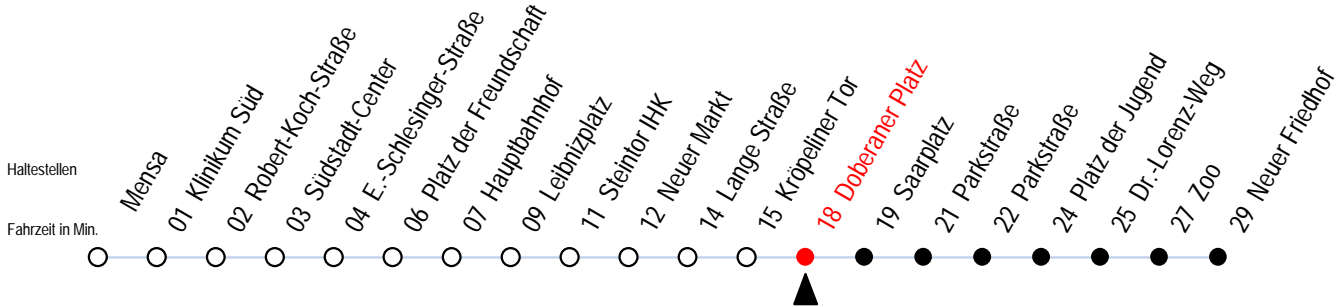

## Doberaner Platz

Wir bewegen Rostock.

Alle Angaben ohne Gewähr

Gültig ab 22.08.2010

**Richtung: Neuer Friedhof**

S = verkehrt nur an Schultagen

F = verkehrt nur in den Ferien

# = am Doberaner Platz ab Sonderhaltestelle in der Wismarschen Str.