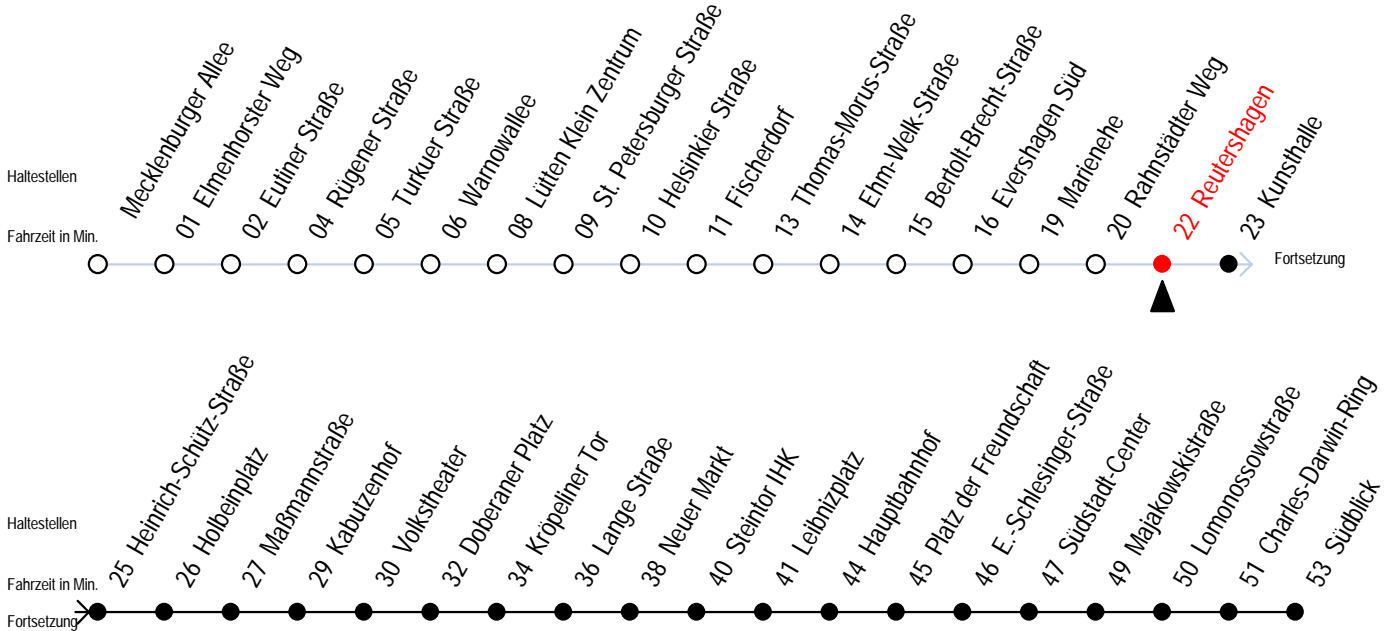

5 Reutershagen

Wir bewegen Rostock.

Alle Angaben ohne Gewähr

Gültig ab 22.08.2010

Richtung: Südblick

Uhr Montag - Freitag

Uhr Samstag

Uhr Sonn-/Feiertag

4	35	4	--	4	--
5	05 35	5	--	5	--
6	05 25 45	6	06 36	6	--
7	03 18 33 48	7	06 36	7	--
8	03 18 33 48	8	06 38 58	8	07 37
9	03 18 33 48	9	18 38 58	9	07 37
10	03 18 33 48	10	18 38 58	10	07 37
11	03 18 33 48	11	18 38 58	11	07 37
12	03 18 33 48	12	18 38 58	12	07 37
13	03 18 33 48	13	18 38 58	13	07 37
14	00 12 24 36 48	14	18 38 58	14	07 37
15	00 12 24 36 48	15	18 38 58	15	07 37
16	00 12 24 36 48	16	18 38 58	16	07 37
17	03 18 33 48 51 ^E	17	18 38 58	17	07 37
18	08 28 36 ^E 49	18	18 38 58	18	07 37
19	09 29 49	19	18 38	19	07 37
20	06 36	20	06 36	20	06 36
21	06 23 ^E 36 53 ^E	21	06 11 ^E 23 ^E 36	21	06 11 ^E 36
22	06 36	22	06 36	22	06 36
23	06 36	23	06 36	23	06 36
0	06 ^X 16 ^{EX} 16 ^M 45 ^E	0	06 16 ^E 45 ^E	0	16 45 ^E
1	00 ^{EM} 10 ^{EX}	1	10 ^E	1	00 ^E

E = Fährt als Linie E bis Kunsthalle
M = verkehrt Montag bis Donnerstag

X = verkehrt nur am Freitag