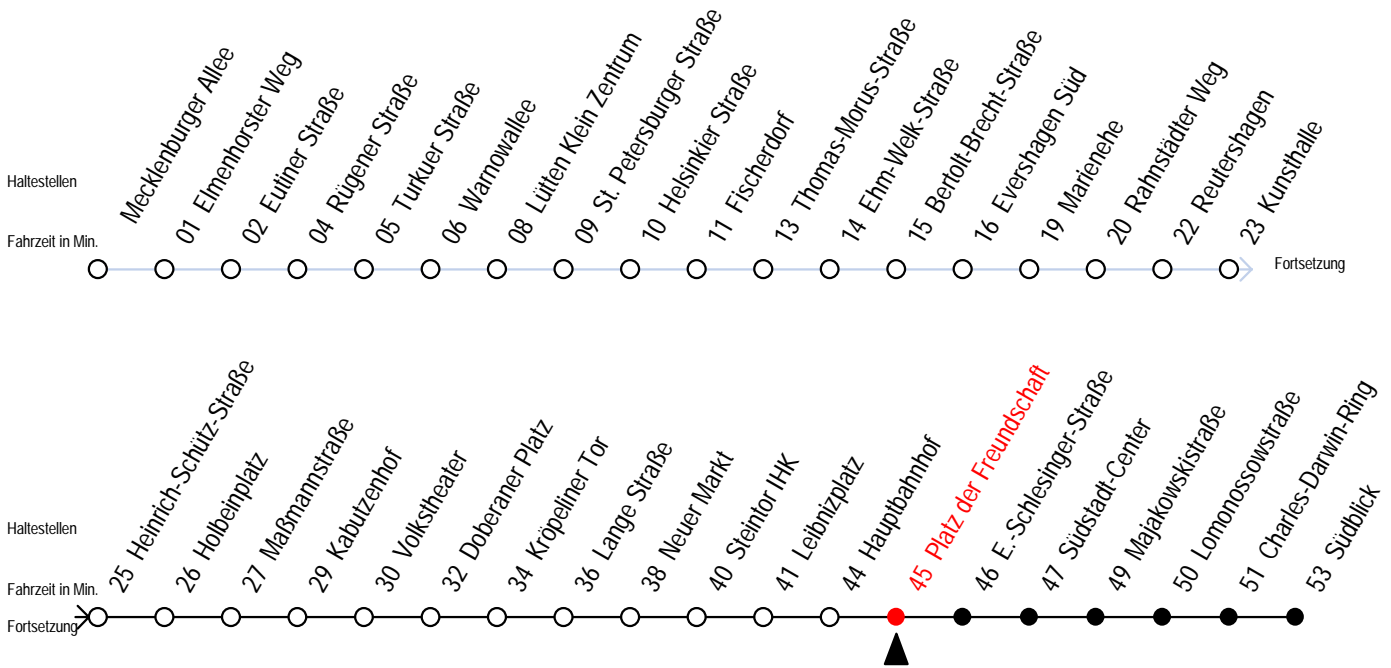

5

Platz der Freundschaft

Wir bewegen Rostock.

Gültig ab 22.08.2010

Alle Angaben ohne Gewähr

Richtung: Südblick

Uhr Montag - Freitag

Uhr Samstag

Uhr Sonn-/Feiertag

3	57	3	--	3	--
4	12 28 38 58	4	--	4	--
5	18 28 48 58	5	34	5	--
6	17 27 47 57	6	04 34	6	--
7	07 25 40 55	7	04 34 49	7	34
8	10 25 40 55	8	04 34	8	03 12 33
9	10 25 40 55	9	04 24 44	9	03 33
10	10 25 40 55	10	04 24 44	10	03 33
11	10 25 40 55	11	04 24 44	11	03 33
12	10 25 40 55	12	04 24 44	12	03 33
13	10 25 40 55	13	04 24 44	13	03 33
14	10 22 34 46 58	14	04 24 44	14	03 33
15	10 22 34 46 58	15	04 24 44	15	03 33
16	10 22 34 46 58	16	04 24 44	16	03 33 41
17	10 25 40 55	17	04 24 44	17	03 33
18	10 30 50	18	04 24 44	18	03 33
19	15 35 55	19	04 24 44	19	03 33
20	15 34	20	04 34	20	03 34
21	04 34	21	04 34	21	04 34
22	04 34	22	04 34	22	04 34
23	04 34	23	04 34	23	04 34
0	04 34 ^X 38 ^M	0	04 34	0	04 38

X = verkehrt nur am Freitag

M = verkehrt Montag bis Donnerstag