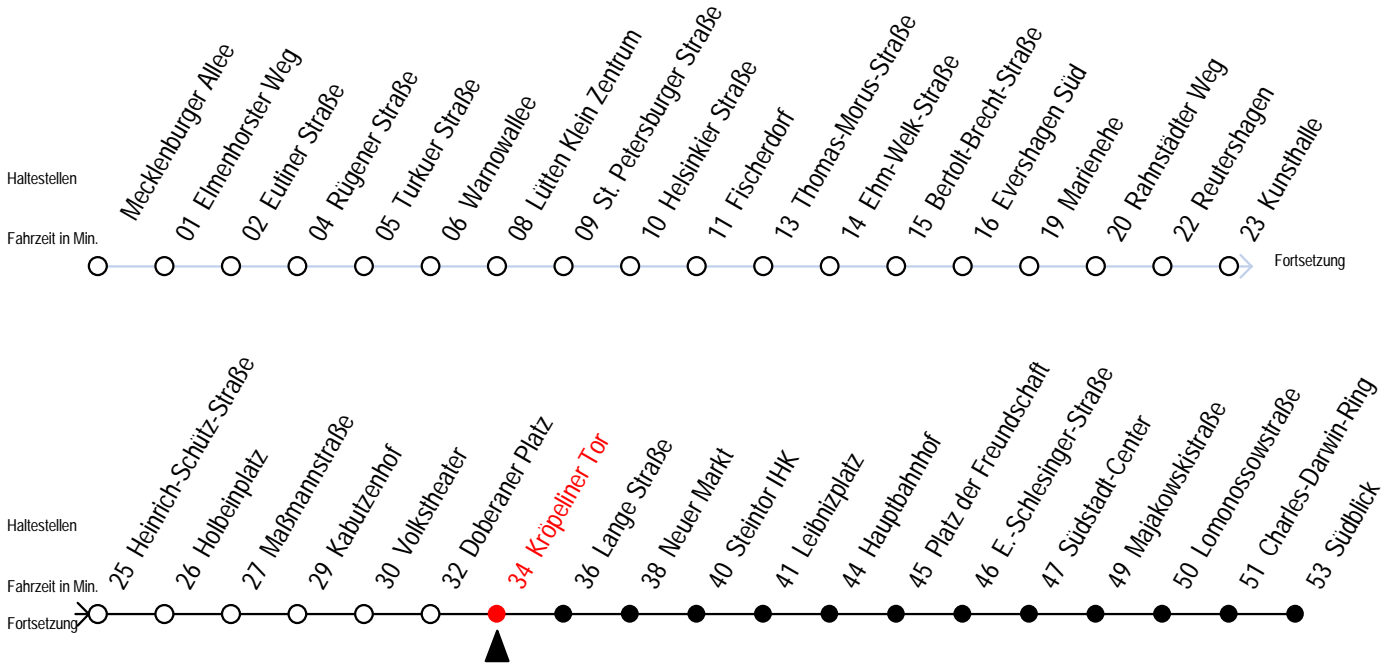

# 5 Kröpeliner Tor

Wir bewegen Rostock

Gültig ab 22.08.2010

Alle Angaben ohne Gewähr

**Richtung: Südblick**

Uhr Montag - Freitag					Uhr Samstag			Uhr Sonn-/Feiertag					
3	47				3	--		3	--				
4	02	18	28	48	4	--		4	--				
5	08	18	38	48	5	19	49	5	--				
6	08	18	38	48	58	6	19	49	6	--			
7	16	31	46		7	19	40	49	7	19	48		
8	01	16	31	46	8	19	53		8	03	22	52	
9	01	16	31	46	9	13	33	53	9	22	52		
10	01	16	31	46	10	13	33	53	10	22	52		
11	01	16	31	46	11	13	33	53	11	22	52		
12	01	16	31	46	12	13	33	53	12	22	52		
13	01	16	31	46	13	13	33	53	13	22	52		
14	01	13	25	37	49	14	13	33	53	14	22	52	
15	01	13	25	37	49	15	13	33	53	15	22	52	
16	01	13	25	37	49	16	13	33	53	16	22	31	52
17	01	16	31	46	17	13	33	53	17	22	52		
18	01	21	41		18	13	33	53	18	22	52		
19	04	24	44		19	13	33	53	19	22	52		
20	04	19	49		20	19	49		20	19	49		
21	19	49			21	19	49		21	19	49		
22	19	49			22	19	49		22	19	49		
23	19	49			23	19	49		23	19	49		
0	19 <sup>X</sup>	29 <sup>M</sup>			0	19			0	29			

X = verkehrt nur am Freitag

M = verkehrt Montag bis Donnerstag