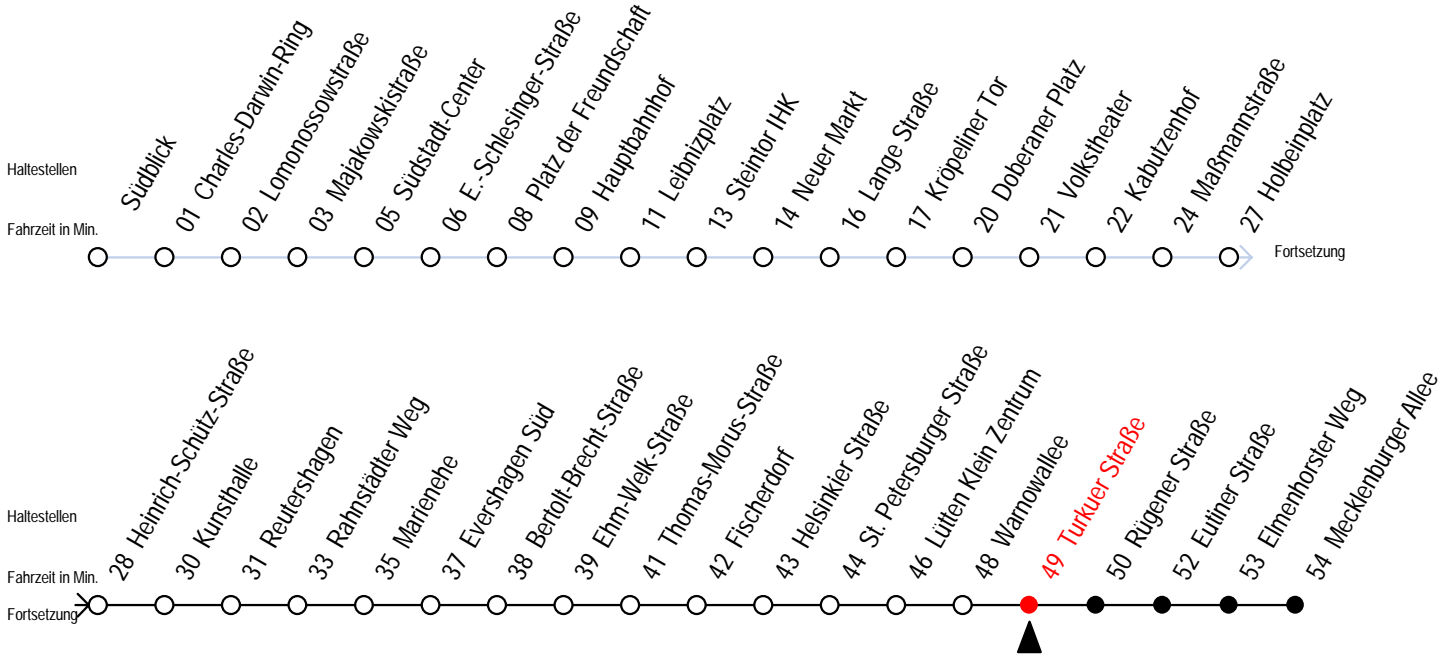

5 Turkuier Straße

Wir bewegen Rostock.

Gültig ab 22.08.2010

Alle Angaben ohne Gewähr

Richtung: Mecklenburger Allee

Uhr Montag - Freitag

4	03	33			
5	10	40			
6	10	31	35	51	
7	11	26	41	56	
8	11	26	41	56	
9	11	26	41	56	
10	11	26	41	56	
11	11	26	41	56	
12	11	26	41	56	
13	11	26	38	41	56
14	11	26	38	50	
15	02	14	26	38	50
16	02	14	26	38	50
17	02	14	26	41	56
18	11	26	46		
19	06	29	49		
20	09	29	49		
21	09	18	39		
22	09	39			
23	09	39			
0	09	30 ^M	39 ^X		

Uhr Samstag

4	--			
5	35			
6	05	30	39	
7	09	39		
8	09	19	39	59
9	19	39	59	
10	19	39	59	
11	19	39	59	
12	19	39	59	
13	19	39	59	
14	19	39	59	
15	19	39	59	
16	19	39	59	
17	19	39	59	
18	19	39	59	
19	19	39	59	
20	19	39	49	
21	09	39		
22	09	39		
23	09	39		
0	09	39		

Uhr Sonn-/Feiertag

4	--			
5	--			
6	--			
7	36			
8	06	28	39	51
9	17	47		
10	17	47		
11	17	47		
12	17	47		
13	17	47		
14	17	47		
15	17	47		
16	17	47		
17	17	47		
18	17	47		
19	17	47		
20	14	39		
21	09	39		
22	09	39		
23	09	39		
0	09	30		

M = verkehrt Montag bis Donnerstag

X = verkehrt nur am Freitag