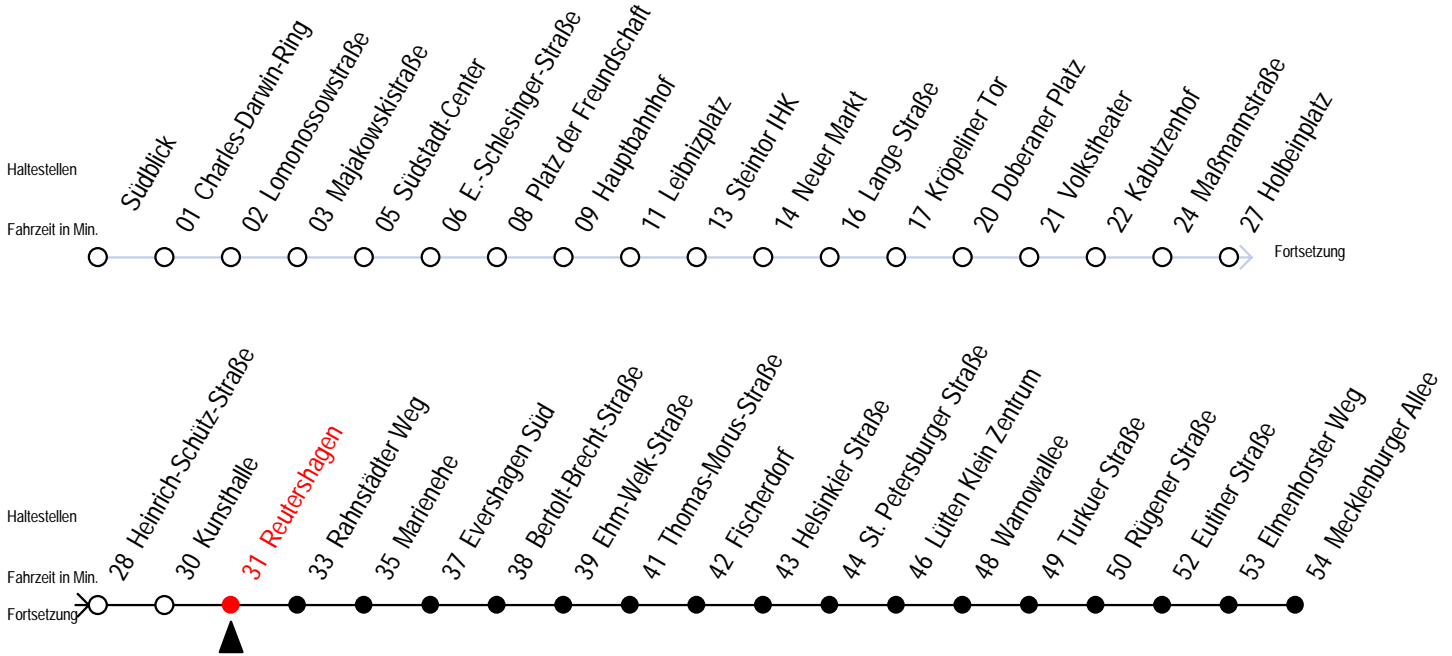

5 Reutershagen

Wir bewegen Rostock.

Gültig ab 22.08.2010

Alle Angaben ohne Gewähr

Richtung: Mecklenburger Allee

Uhr Montag - Freitag

3	46
4	16 53
5	23 53
6	14 18 34 54
7	09 24 39 54
8	09 24 39 54
9	09 24 39 54
10	09 24 39 54
11	09 24 39 54
12	09 24 39 54
13	09 21 24 39 54
14	09 21 33 45 57
15	09 21 33 45 57
16	09 21 33 45 57
17	09 24 39 54
18	09 29 49
19	12 32 52
20	12 32 52
21	01 22 52
22	22 52
23	22 52
0	13 ^M 22 ^X

Uhr Samstag

3	--
4	--
5	18 48
6	13 22 52
7	22 52
8	02 22 42
9	02 22 42
10	02 22 42
11	02 22 42
12	02 22 42
13	02 22 42
14	02 22 42
15	02 22 42
16	02 22 42
17	02 22 42
18	02 22 42
19	02 22 42
20	02 22 32 52
21	22 52
22	22 52
23	22 52
0	22

Uhr Sonn-/Feiertag

3	--
4	--
5	--
6	--
7	19 49
8	11 22 34
9	00 30
10	00 30
11	00 30
12	00 30
13	00 30
14	00 30
15	00 30
16	00 30
17	00 30
18	00 30
19	00 30 56
20	22 52
21	22 52
22	22 52
23	22 52
0	13

M = verkehrt Montag bis Donnerstag

X = verkehrt nur am Freitag