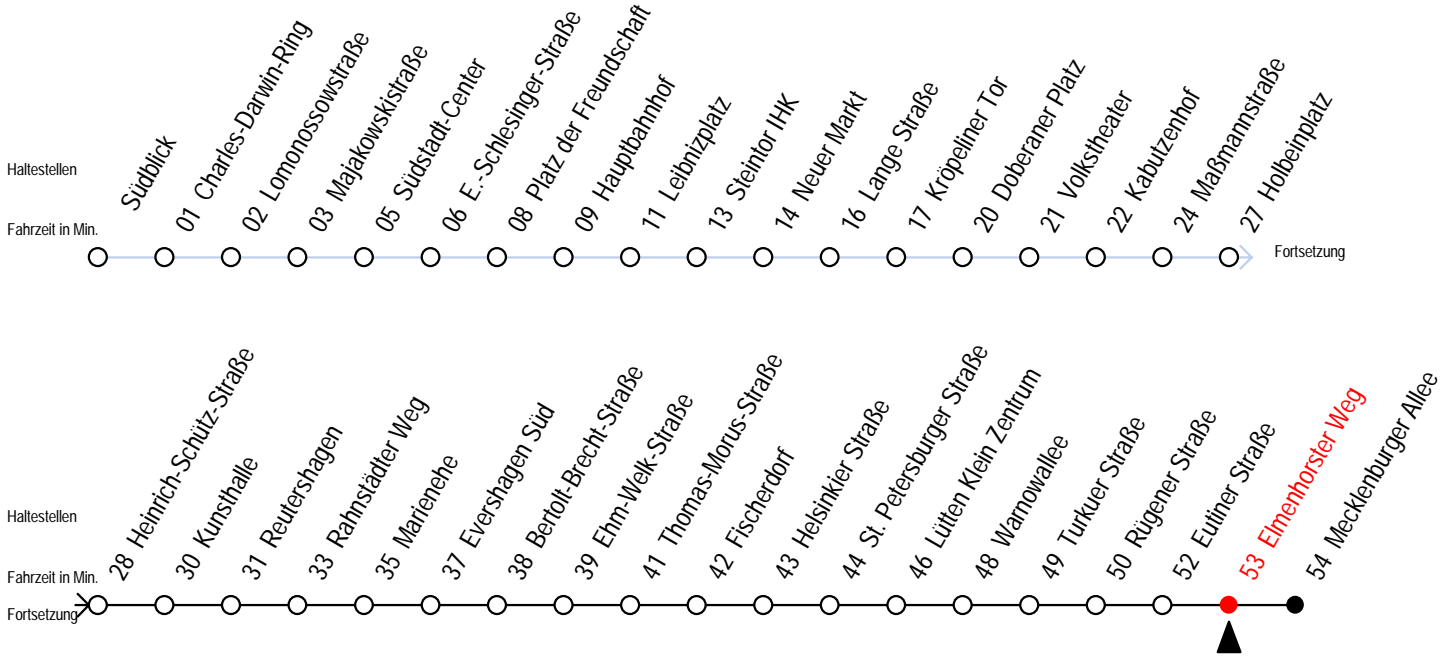

## Elmenhorster Weg

Wir bewegen Rostock.

Gültig ab 22.08.2010

Alle Angaben ohne Gewähr

### Richtung: Mecklenburger Allee

M = verkehrt Montag bis Donnerstag

X = verkehrt nur am Freitag