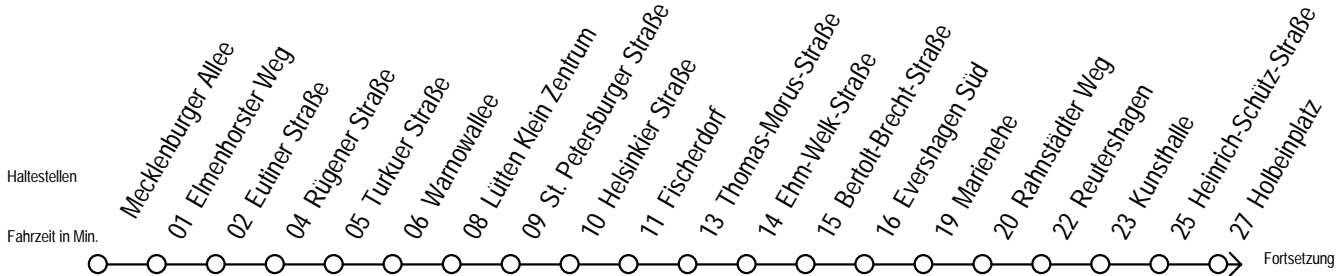

# 4 Schröderplatz

Wir bewegen Rostock

Gültig ab 22.08.2010

Alle Angaben ohne Gewähr

## Richtung: Haltepunkt Dierkow

S = verkehrt nur an Schultagen