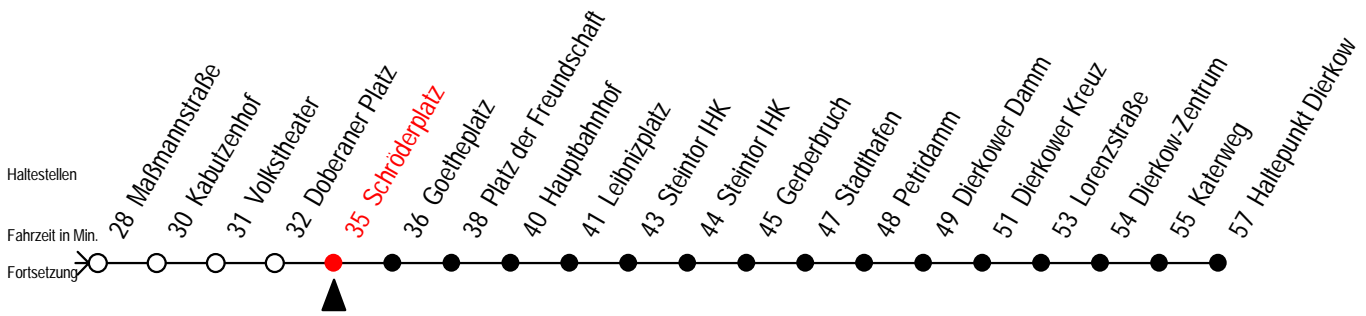

# 4 Schröderplatz

Wir bewegen Rostock

Gültig ab 22.08.2010

Alle Angaben ohne Gewähr

## Richtung: Haltepunkt Dierkow

## Uhr Montag - Freitag

3	42					
4	12	32				
5	02	22	32			
6	02	13	21	31	41 <sup>S</sup>	51
7	11	26	41	56		
8	11	26	41	56		
9	11	26	41	56		
10	11	26	41	56		
11	11	26	41	56		
12	11	26	41	56		
13	03	11	26	41	56	
14	09	21	33	45	57	
15	09	21	33	45	57	
16	09	21	33	45	57	
17	11	26	41	56		
18	07	27	47			
19	07					

S = verkehrt nur an Schultagen