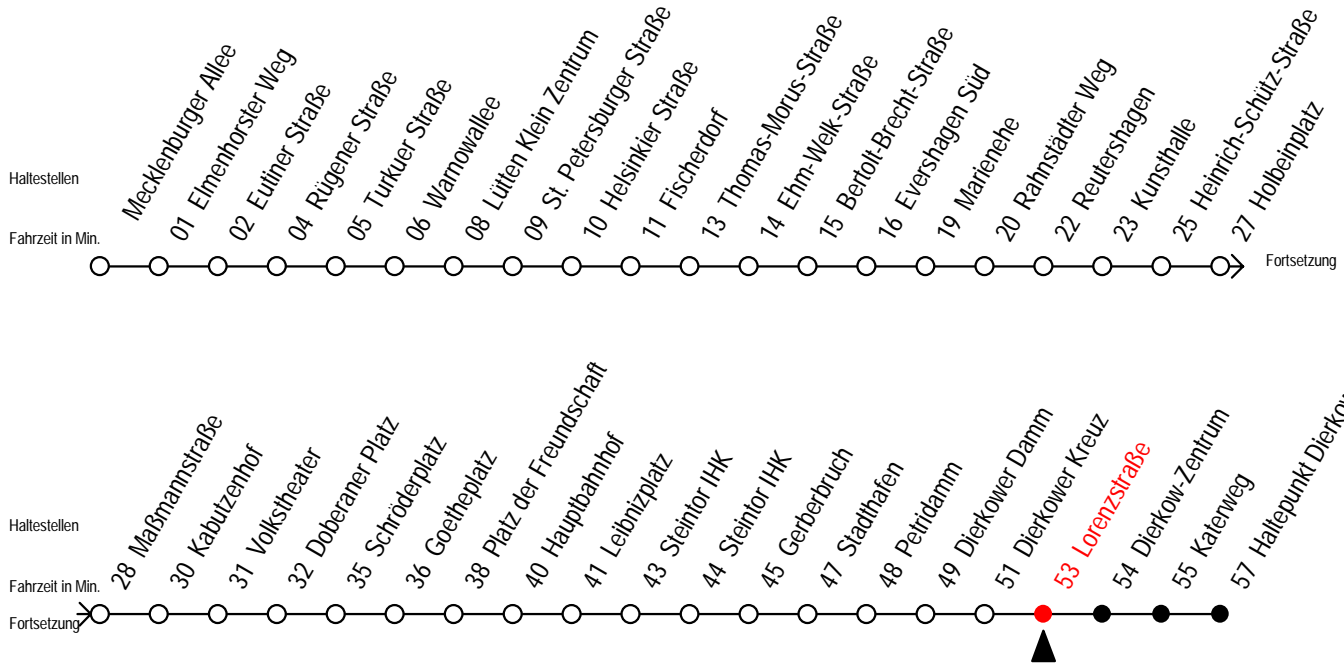

# 4 Lorenzstraße

Wir bewegen Rostock.

Alle Angaben ohne Gewähr

Gültig ab 22.08.2010

**Richtung: Haltepunkt Dierkow**

## Uhr Montag - Freitag

|           |    |    |    |    |                 |
|-----------|----|----|----|----|-----------------|
| <b>3</b>  | 59 |    |    |    |                 |
| <b>4</b>  | 29 | 51 |    |    |                 |
| <b>5</b>  | 21 | 41 | 49 |    |                 |
| <b>6</b>  | 19 | 31 | 39 | 49 | 59 <sup>S</sup> |
| <b>7</b>  | 09 | 29 | 44 | 59 |                 |
| <b>8</b>  | 14 | 29 | 44 | 59 |                 |
| <b>9</b>  | 14 | 29 | 44 | 59 |                 |
| <b>10</b> | 14 | 29 | 44 | 59 |                 |
| <b>11</b> | 14 | 29 | 44 | 59 |                 |
| <b>12</b> | 14 | 29 | 44 | 59 |                 |
| <b>13</b> | 14 | 21 | 29 | 44 | 59              |
| <b>14</b> | 14 | 27 | 39 | 51 |                 |
| <b>15</b> | 03 | 15 | 27 | 39 | 51              |
| <b>16</b> | 03 | 15 | 27 | 39 | 51              |
| <b>17</b> | 03 | 15 | 29 | 44 | 59              |
| <b>18</b> | 14 | 25 | 45 |    |                 |
| <b>19</b> | 05 | 25 |    |    |                 |

S = verkehrt nur an Schultagen