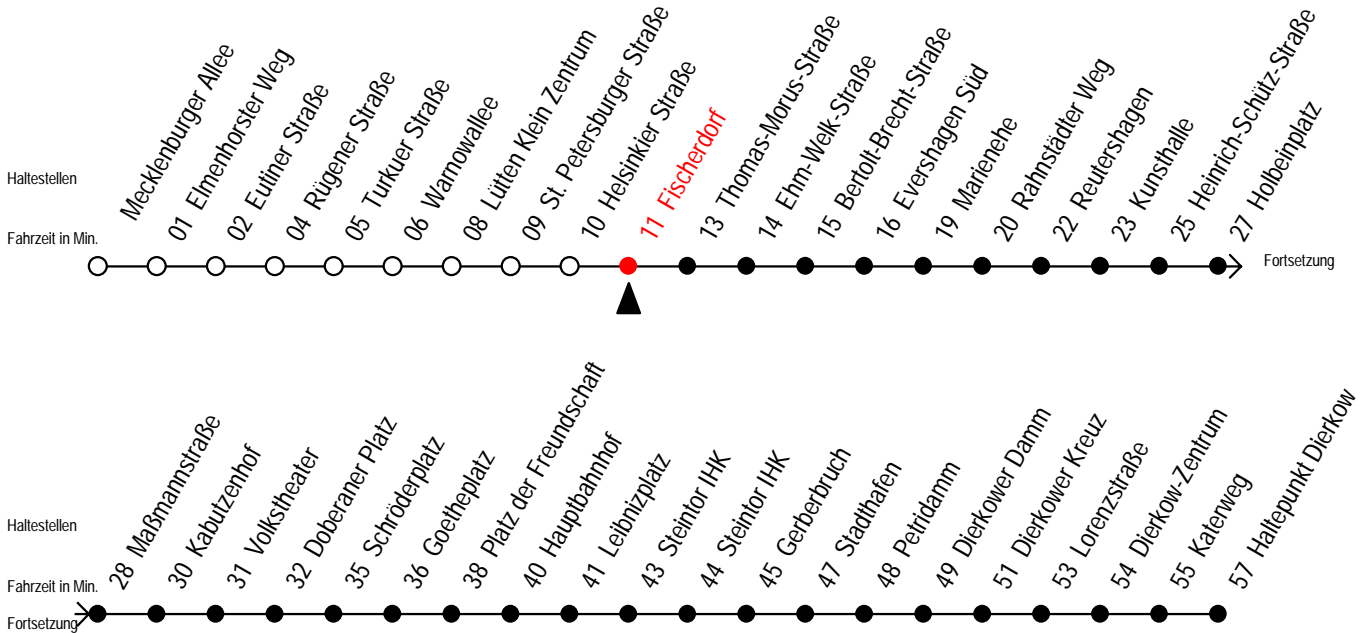

4 Fischerdorf

Wir bewegen Rostock

Gültig ab 22.08.2010

Alle Angaben ohne Gewähr

Richtung: Haltepunkt Dierkow

Uhr Montag - Freitag

4	09	39			
5	09	39			
6	07	27	47		
7	02	17	32	47	
8	02	17	32	35 ^{ES}	47
9	02	17	32	47	
10	02	17	32	47	
11	02	17	32	47	
12	02	17	32	47	
13	02	17	32	45	57
14	09	21	33	45	57
15	09	21	33	45	57
16	09	21	33	47	
17	02	09 ^E	17	32	43
18	03	23	43		

E = Fährt als Linie E bis Kunsthalle

S = verkehrt nur an Schultagen