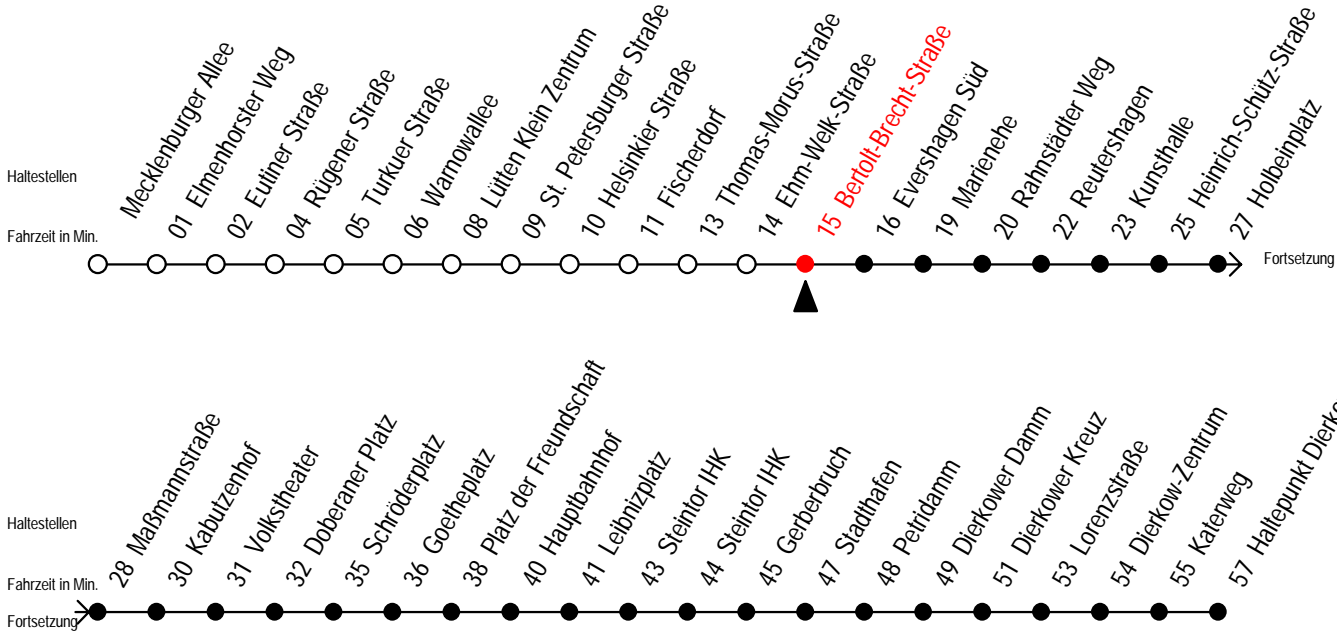

4

Bertolt-Brecht-Straße

Wir bewegen Rostock

Gültig ab 22.08.2010

Alle Angaben ohne Gewähr

Richtung: Haltepunkt Dierkow

Uhr Montag - Freitag

4	12	42			
5	12	42			
6	10	30	50		
7	05	20	35	50	
8	05	20	35	38 ^{ES}	50
9	05	20	35	50	
10	05	20	35	50	
11	05	20	35	50	
12	05	20	35	50	
13	05	20	35	48	
14	00	12	24	36	48
15	00	12	24	36	48
16	00	12	24	36	50
17	05	12 ^E	20	35	46
18	06	26	46		

E = Fährt als Linie E bis Kunsthalle

S = verkehrt nur an Schultagen