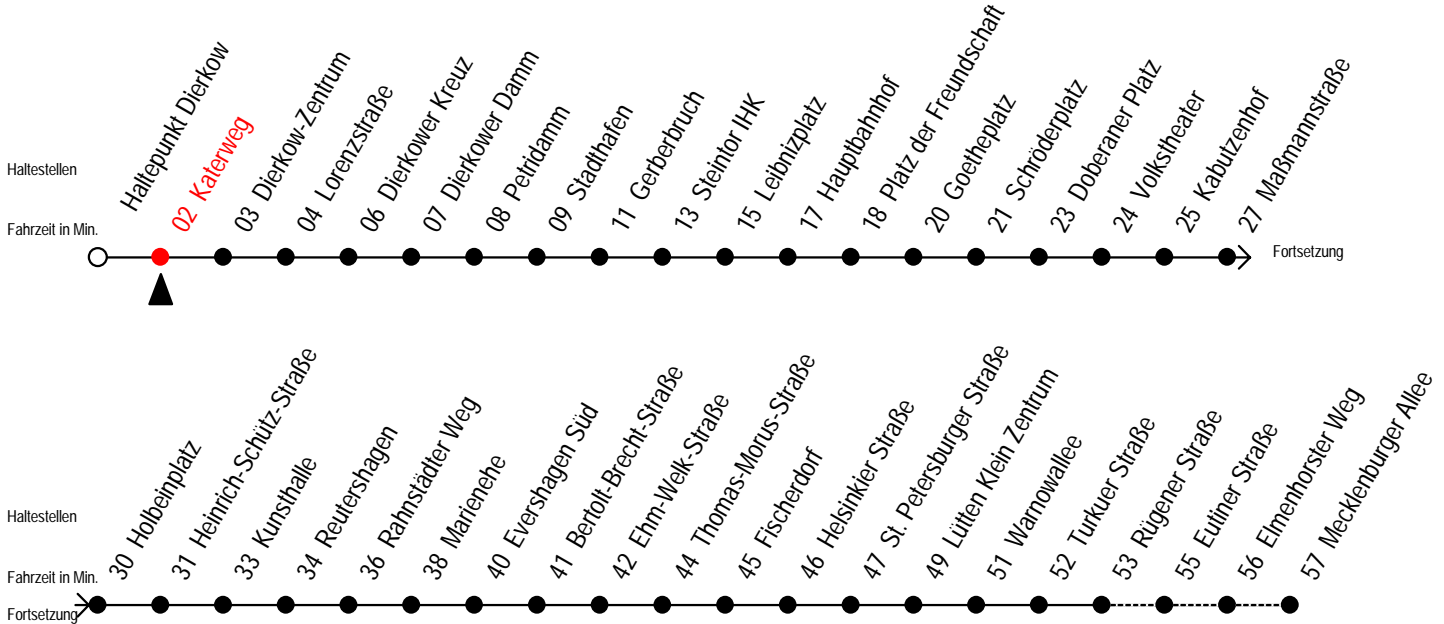

# 4 Katerweg

Wir bewegen Rostock.

Alle Angaben ohne Gewähr

Gültig ab 22.08.2010

## Richtung: Mecklenburger Allee

E = fährt als Linie E bis H.-Schütz-Str.

F = verkehrt nur in den Ferien

S = verkehrt nur an Schultagen